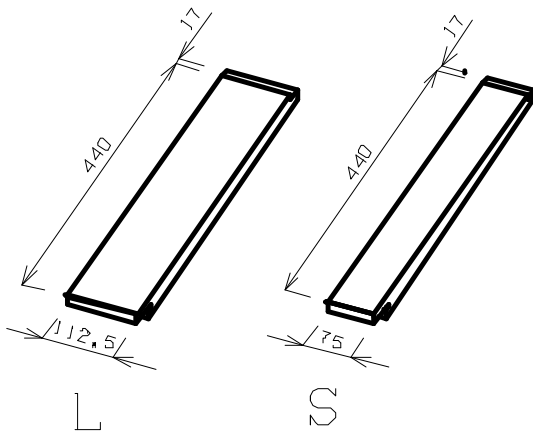

マイナスイオン効果、環境に優しい 壁ファサード

項目	品質	S	L
寸法 全長 (mm)		457±3	457±3
全幅 (mm)		75	112.5
働き長さ (mm)		435±3	435±3
品質 吸水率 (%)		8.0以下	8.0以下
曲げ破壊荷重 (N)		1500以上	1500以上
1㎡当り葺き枚数 (枚)		31	21
1㎡当り重量 (kg)		53	53

標準価格 (税込)		OLD COLOR(古色)
ファサード		
W112×L435	21枚/m ²	33,000/m ²
W75×L435	31枚/m ²	33,000/m ²