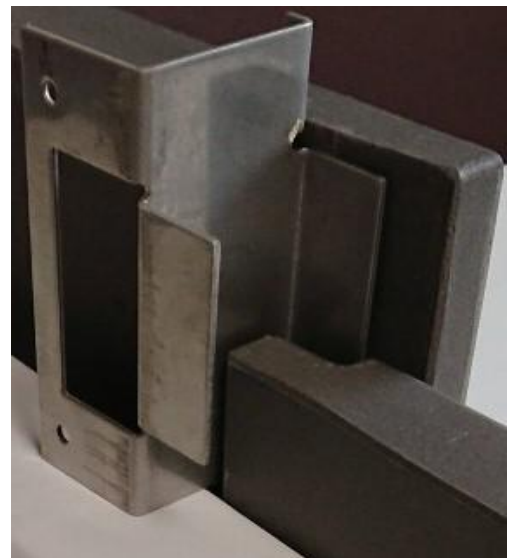

FACADE

ファサード ボーダー タイルズ

BORDER TILES

テラコッタ

TERRACOTTA

OLD COLOR
古色

BAKED
素焼

SMOKE SILVER
銀燻し

マイナスイオン効果、環境に優しい 壁ファサード

項目	品質	S	L
寸法 全長 (mm)		457±3	457±3
全幅 (mm)		75	112.5
働き長さ (mm)		435±3	435±3
品質 吸水率 (%)		8.0以下	8.0以下
曲げ破壊荷重 (N)		1500以上	1500以上
1㎡当り葺き枚数 (枚)		31	21
1㎡当り重量 (kg)		53	53

標準価格 (税込)		OLD COLOR(古色)
ファサード		
W112×L435	21枚/m ²	33,000/m ²
W75×L435	31枚/m ²	33,000/m ²