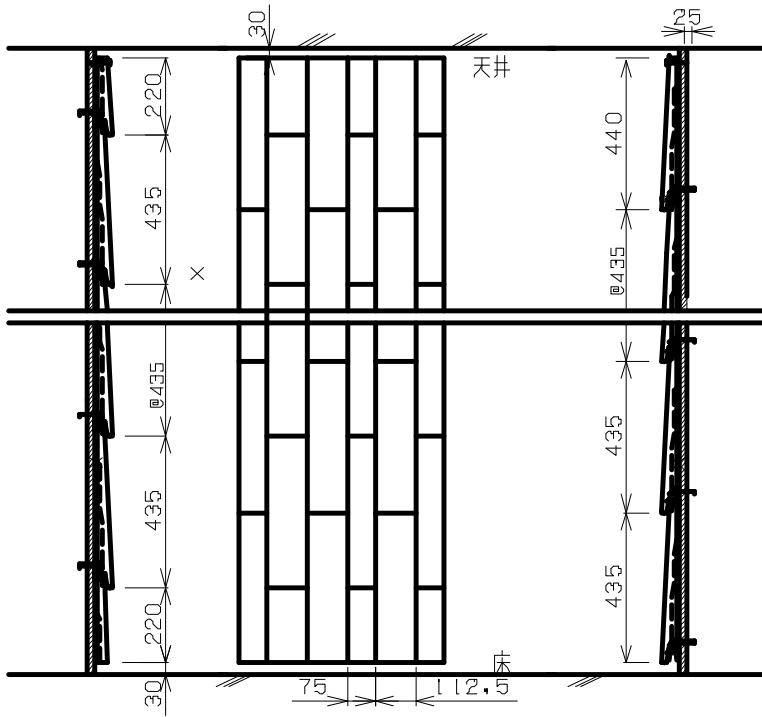

マイナスイオン効果、環境に優しい 壁ファサード

項目	品質	S	L
寸法 全長 (mm)		457±3	457±3
全幅 (mm)		75	112.5
働き長さ (mm)		435±3	435±3
品質 吸水率 (%)		8.0以下	8.0以下
曲げ破壊荷重 (N)		1500以上	1500以上
1㎡当り葺き枚数 (枚)		31	21
1㎡当り重量 (kg)		53	53

標準価格 (税込)		OLD COLOR(古色)
ファサード		
W112×L435	21枚/m ²	33,000/m ²
W75×L435	31枚/m ²	33,000/m ²