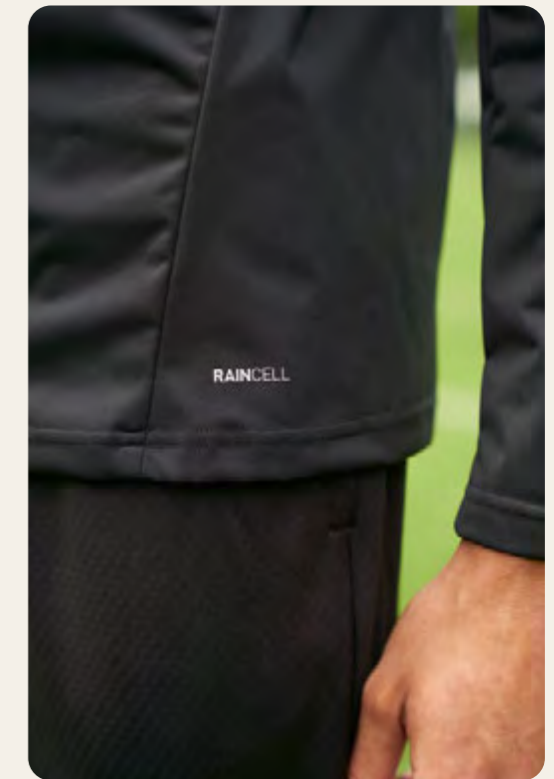

657986 teamCUP Training Rain Top
Regular Fit • rainCell • 100% recyceltes Polyester
Wasserabweisend, PUMA Cat Logo auf Brusthöhe rechts
657986 S-3XL € 74.95*
03 PUMA Black
Februar 2023-2024

TEAMCUP

657994 teamCUP Windshield
Regular Fit • windCELL
100% recyceltes Polyester
Knitteroptik, tonaler Stoff
657994 S-3XL € 74.95*
03 PUMA Black
Februar 2023-2024

657985 teamCUP Training Jersey SL
Slim Fit • dryCell • 100% recyceltes Polyester
Einheitliche Grafik auf der Vorderseite und farbig
kontrastrierte Details, ärmellos
657985 S-3XL € 34.95*
01 PUMA Red • 02 Electric Blue Lemonade
03 PUMA Black • 13 Flat Medium Gray
Februar 2023-2024

658369 teamCUP Training Pants
Slim Fit • dryCell • 100% recyceltes Polyester
Grafikeinsätze auf der Vorderseite, Reißverschluss-
taschen, Reißverschluss an den Beinen
658369 S-3XL € 64.95*
03 PUMA Black
13 Flat Medium Gray
Februar 2023-2024

657993 teamCUP Training Shorts
Regular Fit • 100% recyceltes Polyester
Grafikeinsätze auf der Vorderseite, Reißverschluss-
taschen
657993 S-3XL € 34.95*
03 PUMA Black
13 Flat Medium Gray
Februar 2023-2024