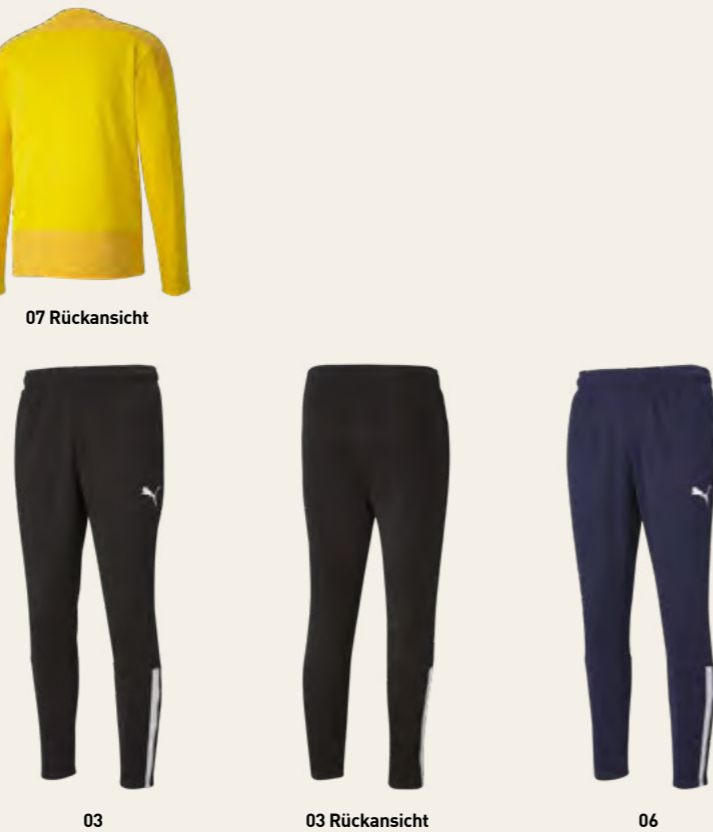

03 03 Rückansicht 06

657242 teamLIGA Training Pants
657243 teamLIGA Training Pants Jr

Slim Fit • dryCell • 100% recyceltes Polyester
Hüftbund mit Kordelzug, Reißverschlusstasche,
Reißverschlüsse an den Beinen, Mesh-Kontrast

657242 S-3XL € 44.95*
657243 116-176 € 39.95*

03 PUMA Black-PUMA White
06 Peacoat-PUMA White

2023-2025