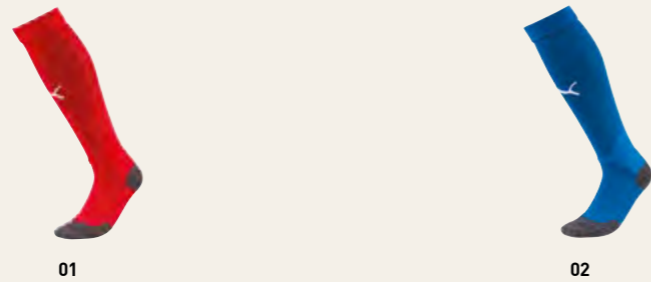

704260 teamGOAL 23 Jersey LS
704261 teamGOAL 23 Jersey LS Jr

Slim Fit • dryCell • 100% Polyester

Rundhalsausschnitt, lange Ärmel,
kontrastfarbige Streifen an Schultern,
Kragen, Saum und Ärmelbündchen

704260 S-3XL € 24.95*
704261 116-176 € 21.95*

- 01 PUMA Red-Chili Pepper
- 02 Electric Blue Lemonade-Team Power Blue
- 03 PUMA Black-Asphalt
- 04 PUMA White-Gray Violet

2023

704262 teamGOAL 23 Knit Shorts
704263 teamGOAL 23 Knit Shorts Jr

Slim Fit • dryCell • 100% Polyester

Tonales Grafikdesign, Mesh-Einsatz für
verbesserte Atmungsaktivität

704262 S-3XL € 19.95*
704263 116-176 € 17.95*

- 01 PUMA Red
- 02 Electric Blue Lemonade
- 03 PUMA Black
- 04 PUMA White

2023

703441 teamLIGA Socks Core

Regular Fit • 78% Polyester,
18% Baumwolle, 4% Elastan

Strickrichtung zur Front, Fersen- und Zehenbereich
aus Baumwolle für mehr Komfort, Knöchelverstät-
kung für mehr Stabilität

703441 1-5 € 9.95*

- 01 PUMA Red-PUMA White
- 02 Electric Blue Lemonade-PUMA White
- 03 PUMA Black-PUMA White
- 04 PUMA White-PUMA Black

2023-2025