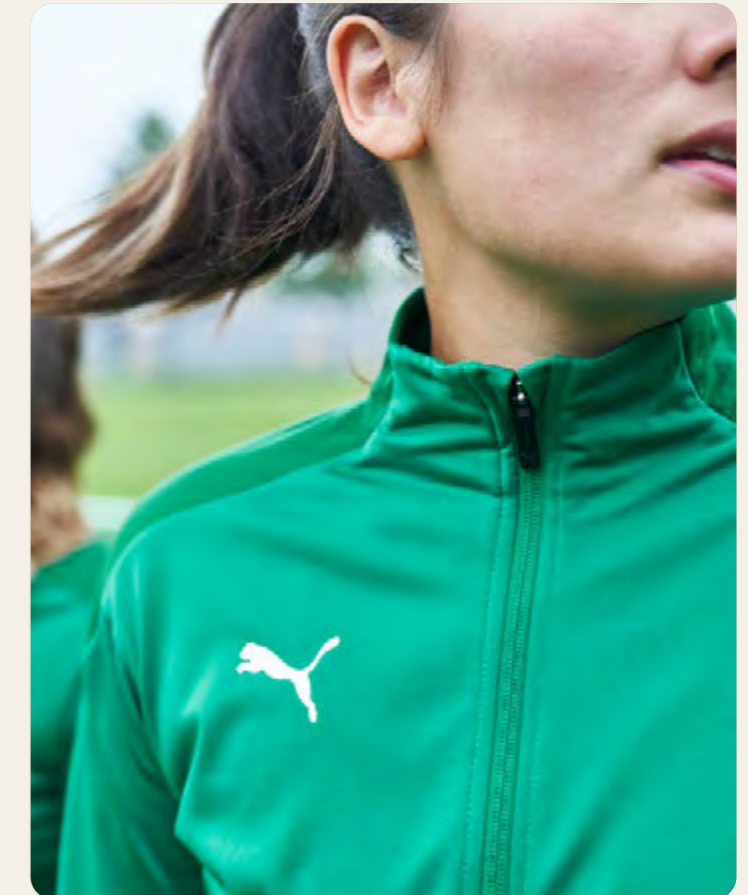

01 02 03 05 05 Rückansicht

656938 teamGOAL 23 Sideline Tee W

Slim Fit • 100% Polyester

Rundhalsausschnitt

656938 XS-XXL € 26.95*

- 01 PUMA Red-Chili Pepper
- 02 Electric Blue Lemonade-Team Power Blue
- 03 PUMA Black-Asphalt
- 05 Pepper Green-Power Green

2023

656941 teamGOAL 23 Sideline Woven Pants W

Regular Fit • 100% Polyester

Gerader Schnitt, elastischer Hüftbund, seitliche Reißverschlussstaschen

656941 XS-XXL € 49.95*

- 03 PUMA Black

2023

657254 teamLIGA Training Pants W

Slim Fit • dryCell • 100% recyceltes Polyester

Reißverschlussstasche, Reißverschlüsse an den Beinen, Kontrasteinsätze aus Mesh

657254 XS-XL € 44.95*

- 03 PUMA Black-PUMA White

2023-2025