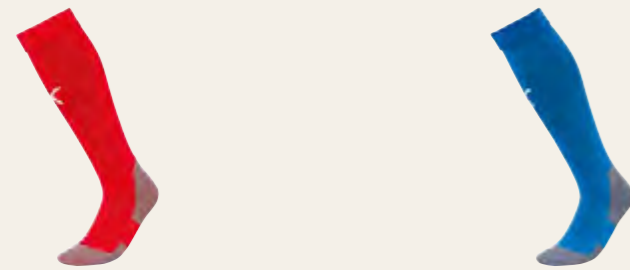

01 02

704932 teamRISE Jersey
704938 teamRISE Jersey Jr

Regular Fit • dryCell • 100% Polyester
Rundhalsausschnitt, Mesh-Bündchen in Kontrastfarbe

704932 S-3XL € 17.95*
704938 116-176 € 14.95*

- 01 PUMA Red-PUMA Black-PUMA White
- 02 Electric Blue-PUMA Black-PUMA White
- 03 PUMA Black-Smoked Pearl-PUMA White
- 04 PUMA White-PUMA Black-PUMA White
- 05 Pepper Green-PUMA Black-PUMA White
- 06 Peacoat-PUMA Black-PUMA White
- 07 Cyber Yellow-PUMA Black-PUMA White
- 08 Golden Poppy-PUMA Black-PUMA White
- 10 Prism Violet-PUMA Black-PUMA White
- 13 Smoked Pearl-PUMA Black-PUMA White
- 18 Team Light Blue-PUMA Black-PUMA White

2023-2026

704942 teamRISE Shorts
704943 teamRISE Shorts Jr

Regular Fit • dryCell • 100% Polyester
Elastischer Bund mit Zugband, PUMA Cat Logo als Hitzetransfer auf dem linken Bein

704942 S-3XL € 17.95*
704943 116-176 € 12.95*

- 01 PUMA Red-PUMA White
- 02 Electric Blue Lemonade-PUMA White
- 03 PUMA White-PUMA Black
- 04 PUMA Black-PUMA White
- 05 Pepper Green-PUMA White
- 06 Peacoat-PUMA White
- 07 Cyber Yellow-PUMA Black
- 08 Golden Poppy-PUMA Black
- 10 Prism Violet-PUMA White
- 13 Smoked Pearl-PUMA White
- 18 Team Light Blue-PUMA White

2023-2026

703441 teamLIGA Socks Core

Regular Fit • 78% Polyester, 18% Baumwolle, 4% Elasthan
Strickrichtung zur Front, Fersen- und Zehenbereich aus Baumwolle für mehr Komfort, Knöchelverstärkung für mehr Stabilität

703441 1-5 € 9.95*

- 01 PUMA Red-PUMA White
- 02 Electric Blue Lemonade-PUMA White
- 03 PUMA Black-PUMA White
- 04 PUMA White-PUMA Black
- 05 Pepper Green-PUMA White
- 06 Peacoat-PUMA White
- 07 Cyber Yellow-PUMA Black
- 08 Golden Poppy-PUMA Black
- 10 Prism Violet-PUMA White
- 13 Steel Gray-PUMA Black
- 50 Team Light Blue-PUMA White

2023-2025