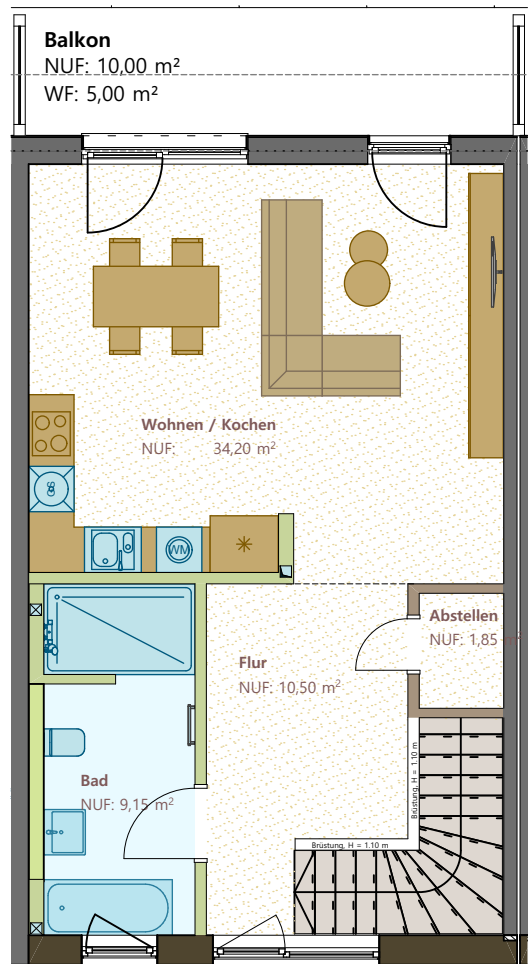

"Wohnen am Gut Branitz"

03042 Cottbus, Liebermannstraße

z  Grundriss | Typ.1

09.01.2025

"Wohnen am Gut Branitz"

03042 Cottbus, Liebermannstraße

Erdgeschoss 1:100

Obergeschoss 1:100

z  Grundriss | Typ.2

"Wohnen am Gut Branitz"

03042 Cottbus, Liebermannstraße

Erdgeschoss 1:100

Obergeschoss 1:100

z  Grundriss | Typ.3

09.01.2025

"Wohnen am Gut Branitz"

03042 Cottbus, Liebermannstraße

Erdgeschoss 1:100

Obergeschoss 1:100

z  Grundriss | Typ.4

09.01.2025

"Wohnen am Gut Branitz"

03042 Cottbus, Liebermannstraße

Erdgeschoss 1:100