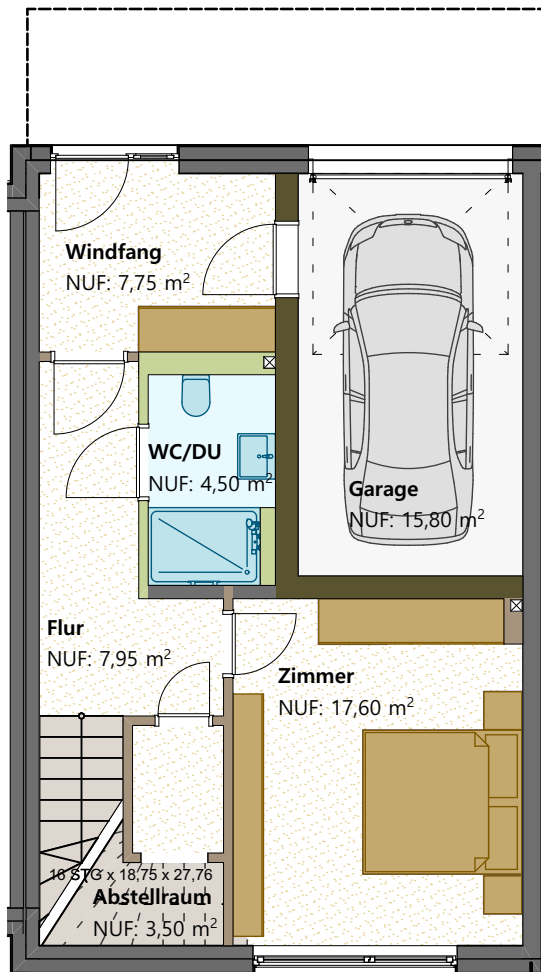

z  Grundriss | Typ.2

"Wohnen am Gut Branitz"

03042 Cottbus, Liebermannstraße

Erdgeschoss 1:100

Obergeschoss 1:100

z  Grundriss | Typ.3

09.01.2025

"Wohnen am Gut Branitz"

03042 Cottbus, Liebermannstraße

Erdgeschoss 1:100

Obergeschoss 1:100

z  Grundriss | Typ.4

09.01.2025

"Wohnen am Gut Branitz"

03042 Cottbus, Liebermannstraße

Erdgeschoss 1:100

Obergeschoss 1:100

z  Grundriss | Typ.5

09.01.2025

"Wohnen am Gut Branitz"

03042 Cottbus, Liebermannstraße

Erdgeschoss 1:100

Obergeschoss 1:100

z  Grundriss | Typ.6