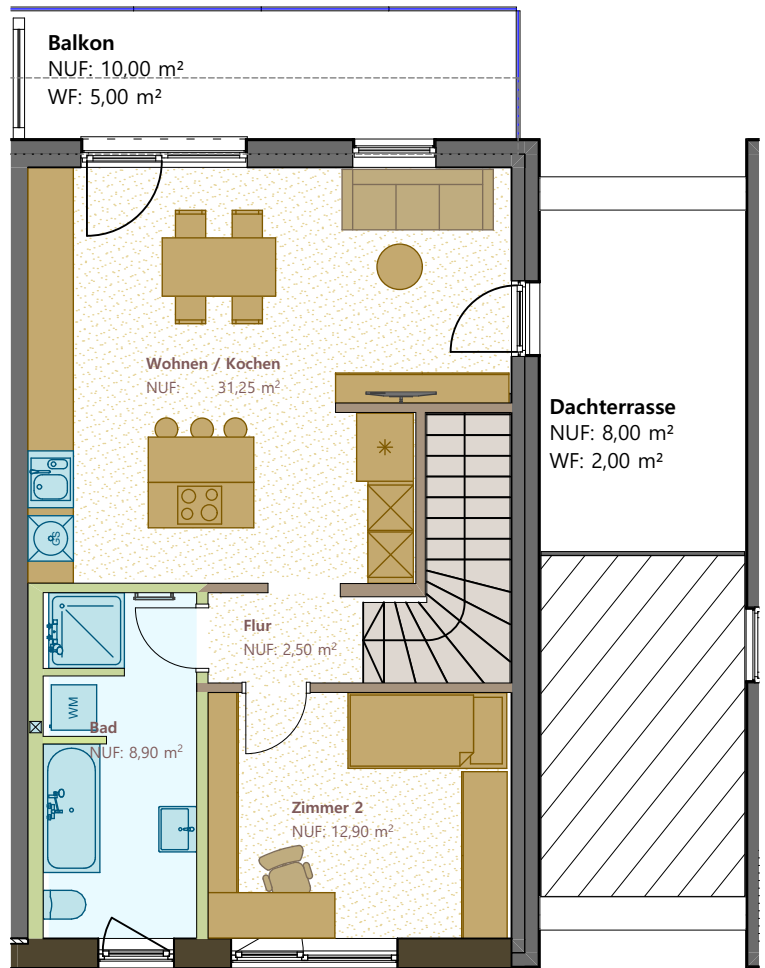

"Wohnen am Gut Branitz"

03042 Cottbus, Liebermannstraße

z  Grundriss | Typ.1

09.01.2025

"Wohnen am Gut Branitz"

03042 Cottbus, Liebermannstraße

Erdgeschoss 1:100

Obergeschoss 1:100

z  Grundriss | Typ.2

"Wohnen am Gut Branitz"

03042 Cottbus, Liebermannstraße

Erdgeschoss 1:100

Obergeschoss 1:100

z  Grundriss | Typ.3

09.01.2025

"Wohnen am Gut Branitz"

03042 Cottbus, Liebermannstraße

Erdgeschoss 1:100

Obergeschoss 1:100

z  Grundriss | Typ.4

09.01.2025

"Wohnen am Gut Branitz"

03042 Cottbus, Liebermannstraße

Erdgeschoss 1:100

Obergeschoss 1:100

z  Grundriss | Typ.5

09.01.2025

"Wohnen am Gut Branitz"

03042 Cottbus, Liebermannstraße

Erdgeschoss 1:100

Obergeschoss 1:100

z  Grundriss | Typ.6