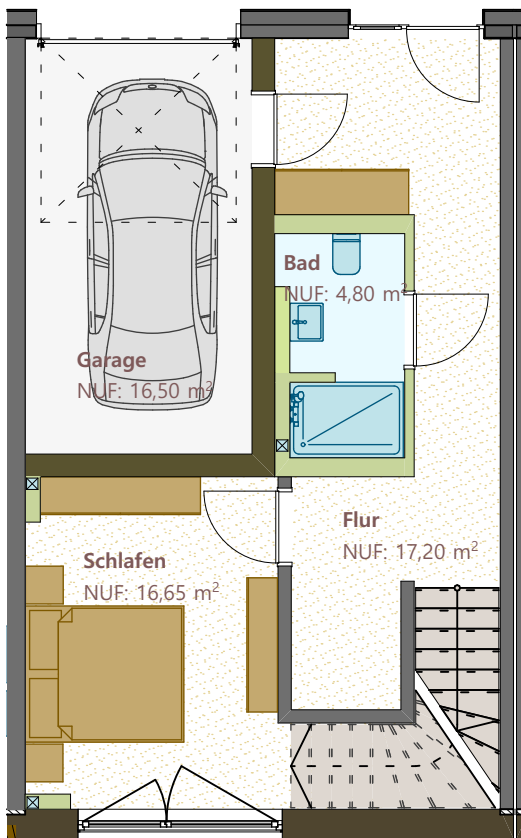

"Wohnen am Gut Branitz"

03042 Cottbus, Liebermannstraße

z  Grundriss | Typ.1

09.01.2025

"Wohnen am Gut Branitz"

03042 Cottbus, Liebermannstraße

Erdgeschoss 1:100

Obergeschoss 1:100

z  Grundriss | Typ.2

"Wohnen am Gut Branitz"

03042 Cottbus, Liebermannstraße

Erdgeschoss 1:100

Obergeschoss 1:100

z  Grundriss | Typ.3

09.01.2025

"Wohnen am Gut Branitz"

03042 Cottbus, Liebermannstraße

Erdgeschoss 1:100

Obergeschoss 1:100

z  Grundriss | Typ.4

09.01.2025

"Wohnen am Gut Branitz"

03042 Cottbus, Liebermannstraße

Erdgeschoss 1:100

Obergeschoss 1:100

z  Grundriss | Typ.5

09.01.2025

"Wohnen am Gut Branitz"

03042 Cottbus, Liebermannstraße

Erdgeschoss 1:100

Obergeschoss 1:100

z  Grundriss | Typ.6