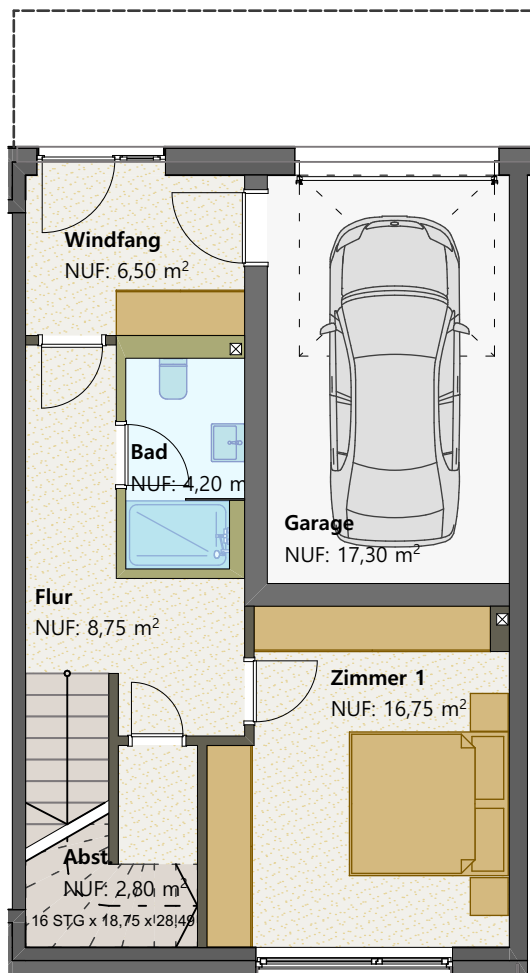

03042 Cottbus, Liebermannstraße

Erdgeschoss 1:100

Obergeschoss 1:100

z  Grundriss | Typ.4

09.01.2025

"Wohnen am Gut Branitz"

03042 Cottbus, Liebermannstraße

Erdgeschoss 1:100

Obergeschoss 1:100

z  Grundriss | Typ.5

09.01.2025

"Wohnen am Gut Branitz"

03042 Cottbus, Liebermannstraße

Erdgeschoss 1:100

Obergeschoss 1:100

z  Grundriss | Typ.6