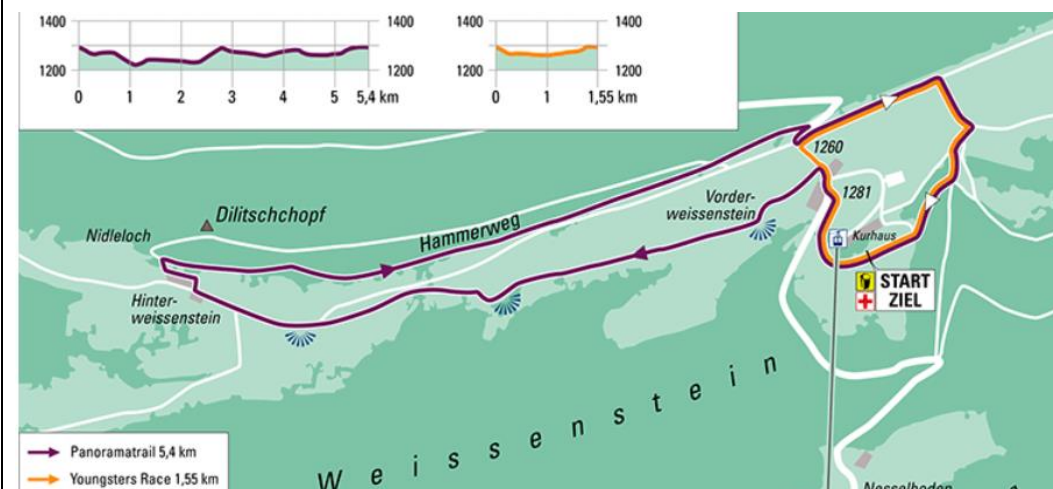

Anmeldeschluss

Sonntag, 15. August 2021, 23.59 Uhr oder 1 Stunde vor Start. Die Zahl der Teilnehmenden ist auf 100 beschränkt.

Preise und Rangverkündigung

1. – 3. Rang pro Kategorie je Mädchen und Buben	ab 12.00 Uhr im Sennhaus
--	--------------------------

Kontakt / Weitere Infos

Maja Hügli, Präsidentin, +41 79 699 75 48, info@weissensteinlauf.ch

www.weissensteinlauf.ch

Die weiteren Läufe am Weissensteinlauf 2021:

	Walking	Berglauf	Panoramatrail
Viel Spass und Erfolg!	Jura-Top-Tour	Jura-Top-Tour	
Distanz	11.4 km	14.3 km	5.4 km
Höhenmeter	885 hm	1'047 hm	170 hm
Startzeiten	10.00 Uhr	ab 10.15 Uhr	ab 10.20 Uhr
Start	Kanti	Kanti	Kurhaus
Ziel	Kurhaus	Kurhaus	Kurhaus
Startgeld Erwachsene	CHF 40.00	CHF 40.00	CHF 50.00
Startgeld jünger als 18 J.	CHF 35.00	CHF 35.00	CHF 10.00