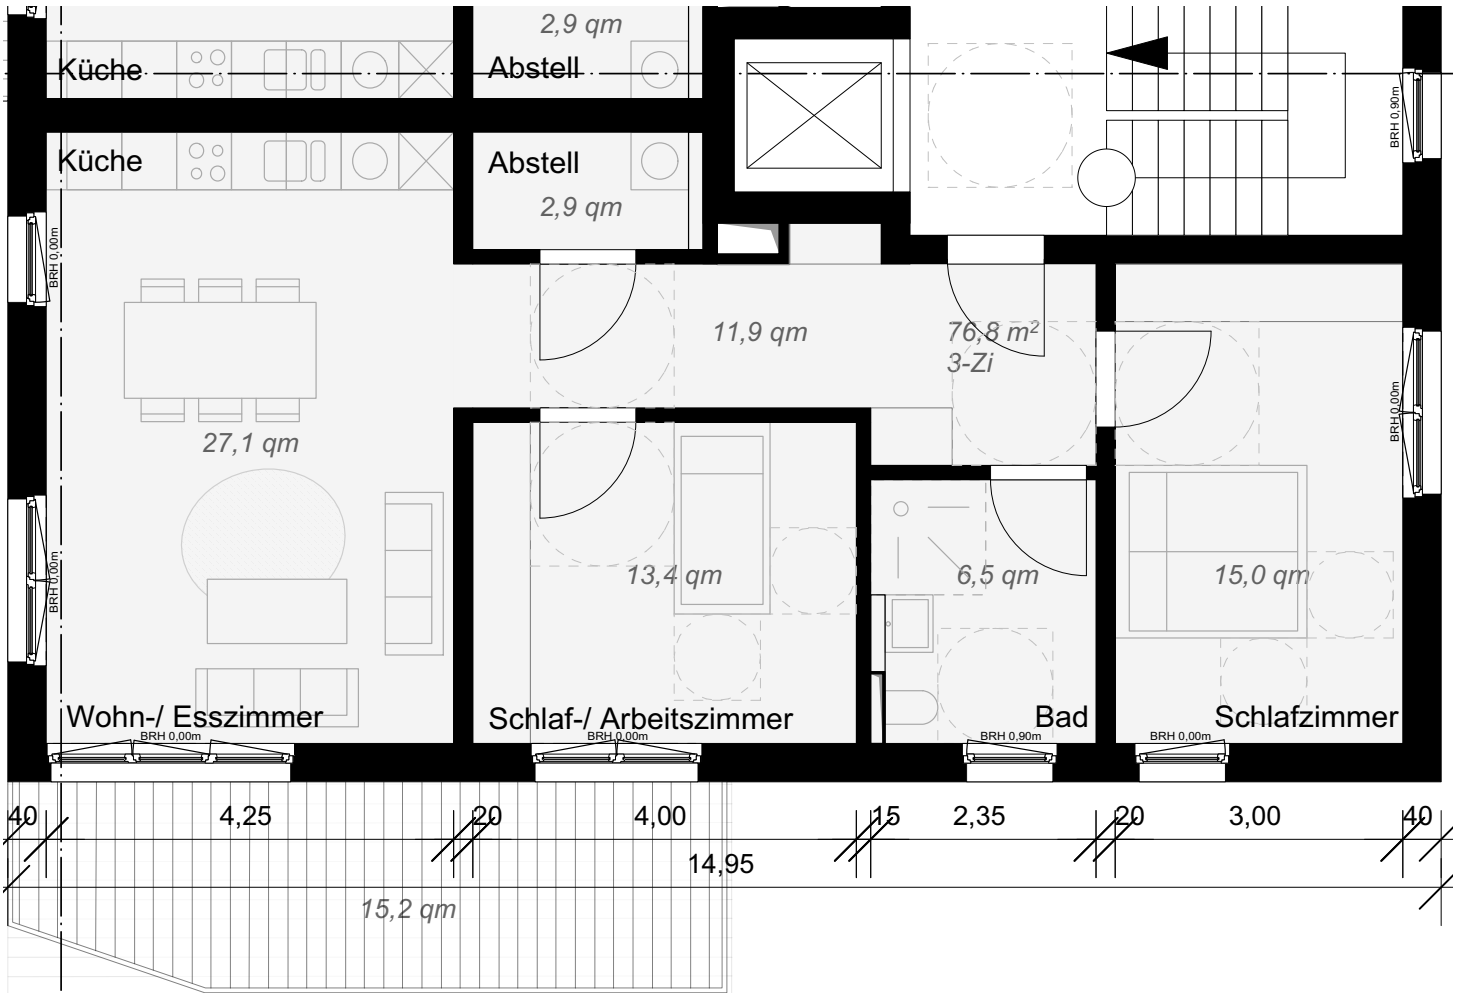

# Baupläne - Grundriss 1.OG

**Wohnung 4** 85,4 qm

## Wohnung 4

Wohnzimmer / Küche	27,7 m <sup>2</sup>
Schlafzimmer 1	15,5 m <sup>2</sup>
Schlafzimmer 2	13,6 m <sup>2</sup>
Badezimmer	6,3 m <sup>2</sup>
Flur	11,9 m <sup>2</sup>
Abstellraum	2,9 m <sup>2</sup>
Balkon (1/2)	7,6 m <sup>2</sup>
	<u>85,4 m<sup>2</sup></u>