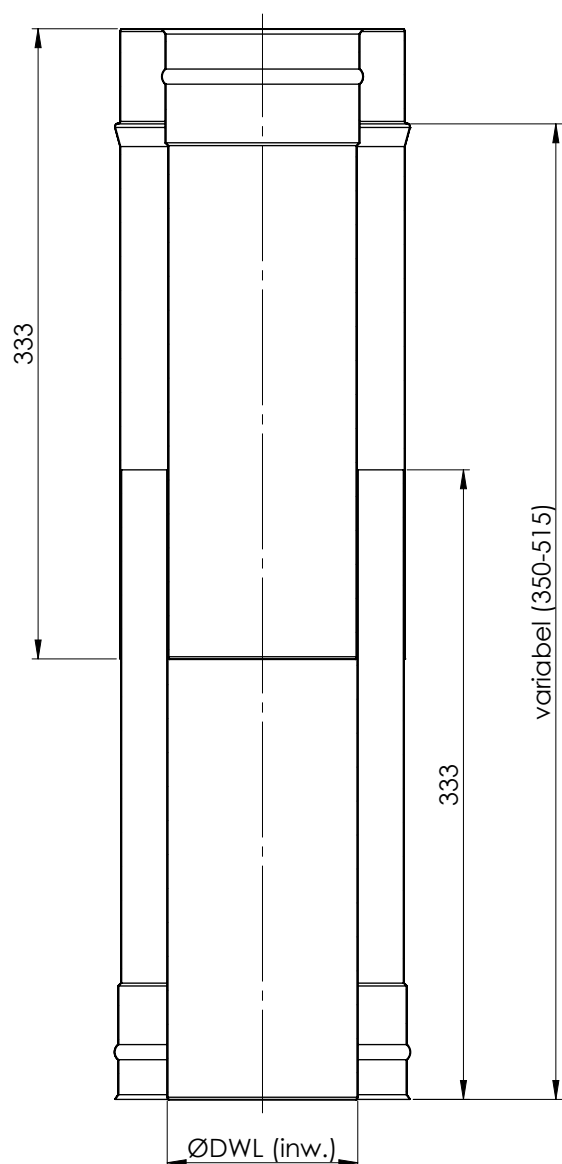

# Schuifelement 2-delig L330 DWL

DWL	ARTIKELCODE
100	DWL100007
130	DWL130006
150	DWL150006

23.04.2020  
REV: 0