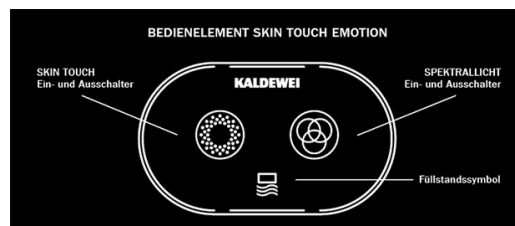

Spa-Badewanne

Sound Wave für Deine Lieblingsmusik:

1. Aktiviere Bluetooth an Deinem Smartphone
2. Stelle eine Verbindung her zu:
Kaldewei 7955
3. Gib als PIN ein
3155
4. Starte mit Deiner Lieblingsmusik

Skin Touch Emotion für Deine Lieblingsfarbe:

1. Tippe den Taster kurz für SPEKTRALLICHT an
2. Die Farbe ändert sich automatisch
3. Tippe den Taster kurz für gleiche Farbe
4. Halte den Taster lang bis Licht ausschaltet

Skin Touch Emotion für mikrofeine Luftbläschen:

1. Tippe den Taster für SKIN TOUCH zum ein- und ausschalten

WICHTIG:

- Vor dem Baden Sand abduschen
- Keine Seifen sowie schäumende oder ölhaltige Badezusätze vor oder beim Wellnessbaden verwenden
- Wannena Ablauf (Ansaugdüse) im eingeschalteten Zustand des SKIN TOUCH Systems nicht abdecken