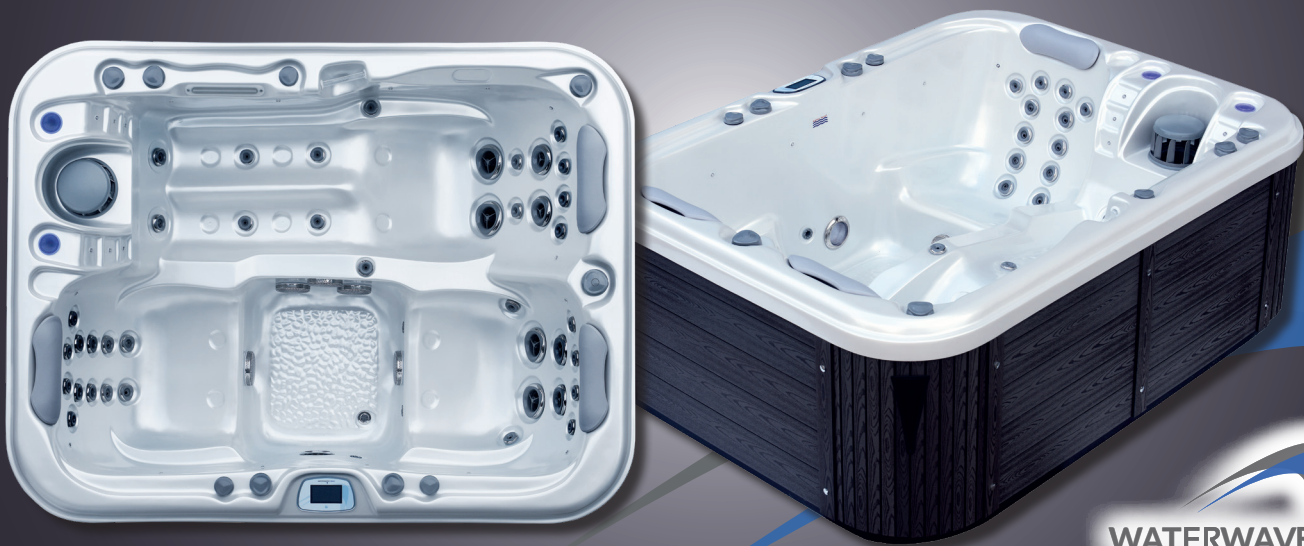

WHIRLPOOL LEVIS

ELITE SERIE
MODELL PE542
215 X 165 X 81 cm

Unterwasserscheinwerfer

Ozonator

Spa Touch Display

Wave Select Verkleidung

Wasserlinienbeleuchtung

UV Desinfektion

WATERWAVE SPAS®

www.waterwave-spas.com

WHIRLPOOL LEVIS ELITE SERIE

TECHNISCHE DATEN

Maße:	215 x 165 x 81 cm
Leergewicht:	290 kg
Wasserkapazität:	850 l
Gesamtgewicht:	1.140 kg
Verkleidungsfarbe:	siehe Übersicht
Wannenfarbe:	siehe Übersicht
Verkleidung:	WPC Verkleidung

DETAILS

Sitzplätze:	2
Liegeplätze:	1
Wasserdüsen:	40
Luftdüsen:	optional
Düsen Gesamt:	40
Fußmassage:	inklusive
Nackenmassage:	inklusive
Isolierung:	Xtreme Isolation
Rahmen:	Edelstahlrahmen
Steuerung:	Balboa
Bedienfeld:	Spatouch
Einzelplatzsteuerung:	-
Wasserpumpe:	1 x 3 PS (2-stufig) + 1 x 3 PS (1-stufig)
Zirkulationspumpe:	Silent Wave Eco
Ozonator:	inklusive
UV Desinfektion:	inklusive
Filter:	1 x 50 sq Ft.
Wasserablass:	inklusive
Heizung:	3 KW Balboa
Elektrische Anforderungen:	400V / 3 x 16A

Light Grey

Dark Brown

WANNENFARBEN

Pure White

Silver Marble

White Pearl

Gypsum

Mediterr. Sunset