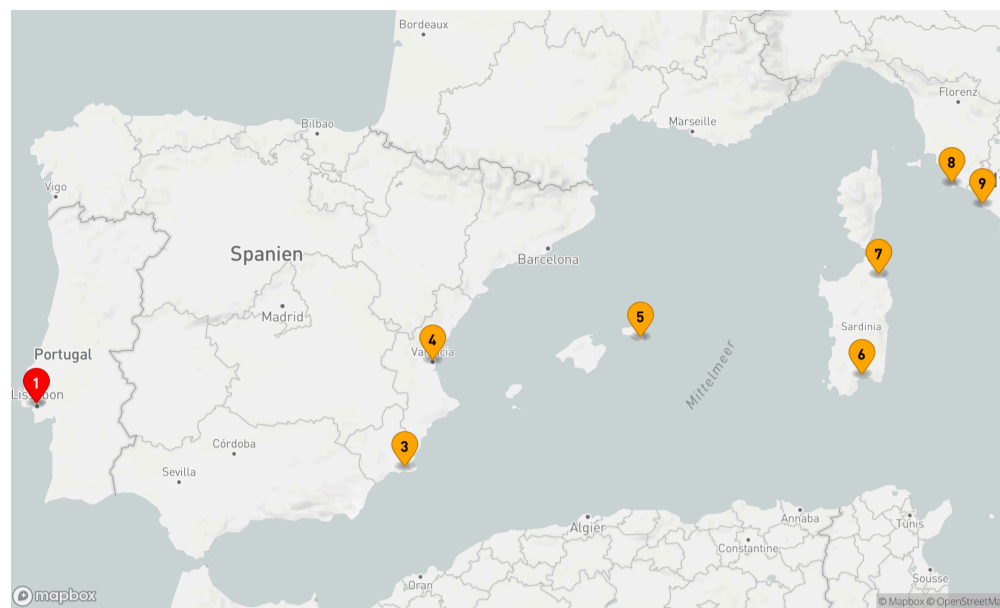

FACETTENREICHES MITTELMEER

Crystal Symphony

Die schönen Küstenwelten vor der Haustür

DAUER
8 NÄCHTE

ABREISE
13.05.2025

REISEPREIS AB
4.100 €

DATUM	DESTINATION	AN	AB
13.05.2025	Lissabon, Portugal		20:00
14.05.2025	Auf See		
15.05.2025	Cartagena (ES), Spanien	08:00	19:00
16.05.2025	Valencia, Spanien	08:00	17:00
17.05.2025	Maó, Spanien	08:00	17:00
18.05.2025	Cagliari, Italien	08:00	19:00
19.05.2025	Olbia, Italien	08:00	19:00
20.05.2025	Porto Santo Stefano, Italien	08:00	19:00
21.05.2025	Rom / Civitavecchia, Italien	07:00	23:00