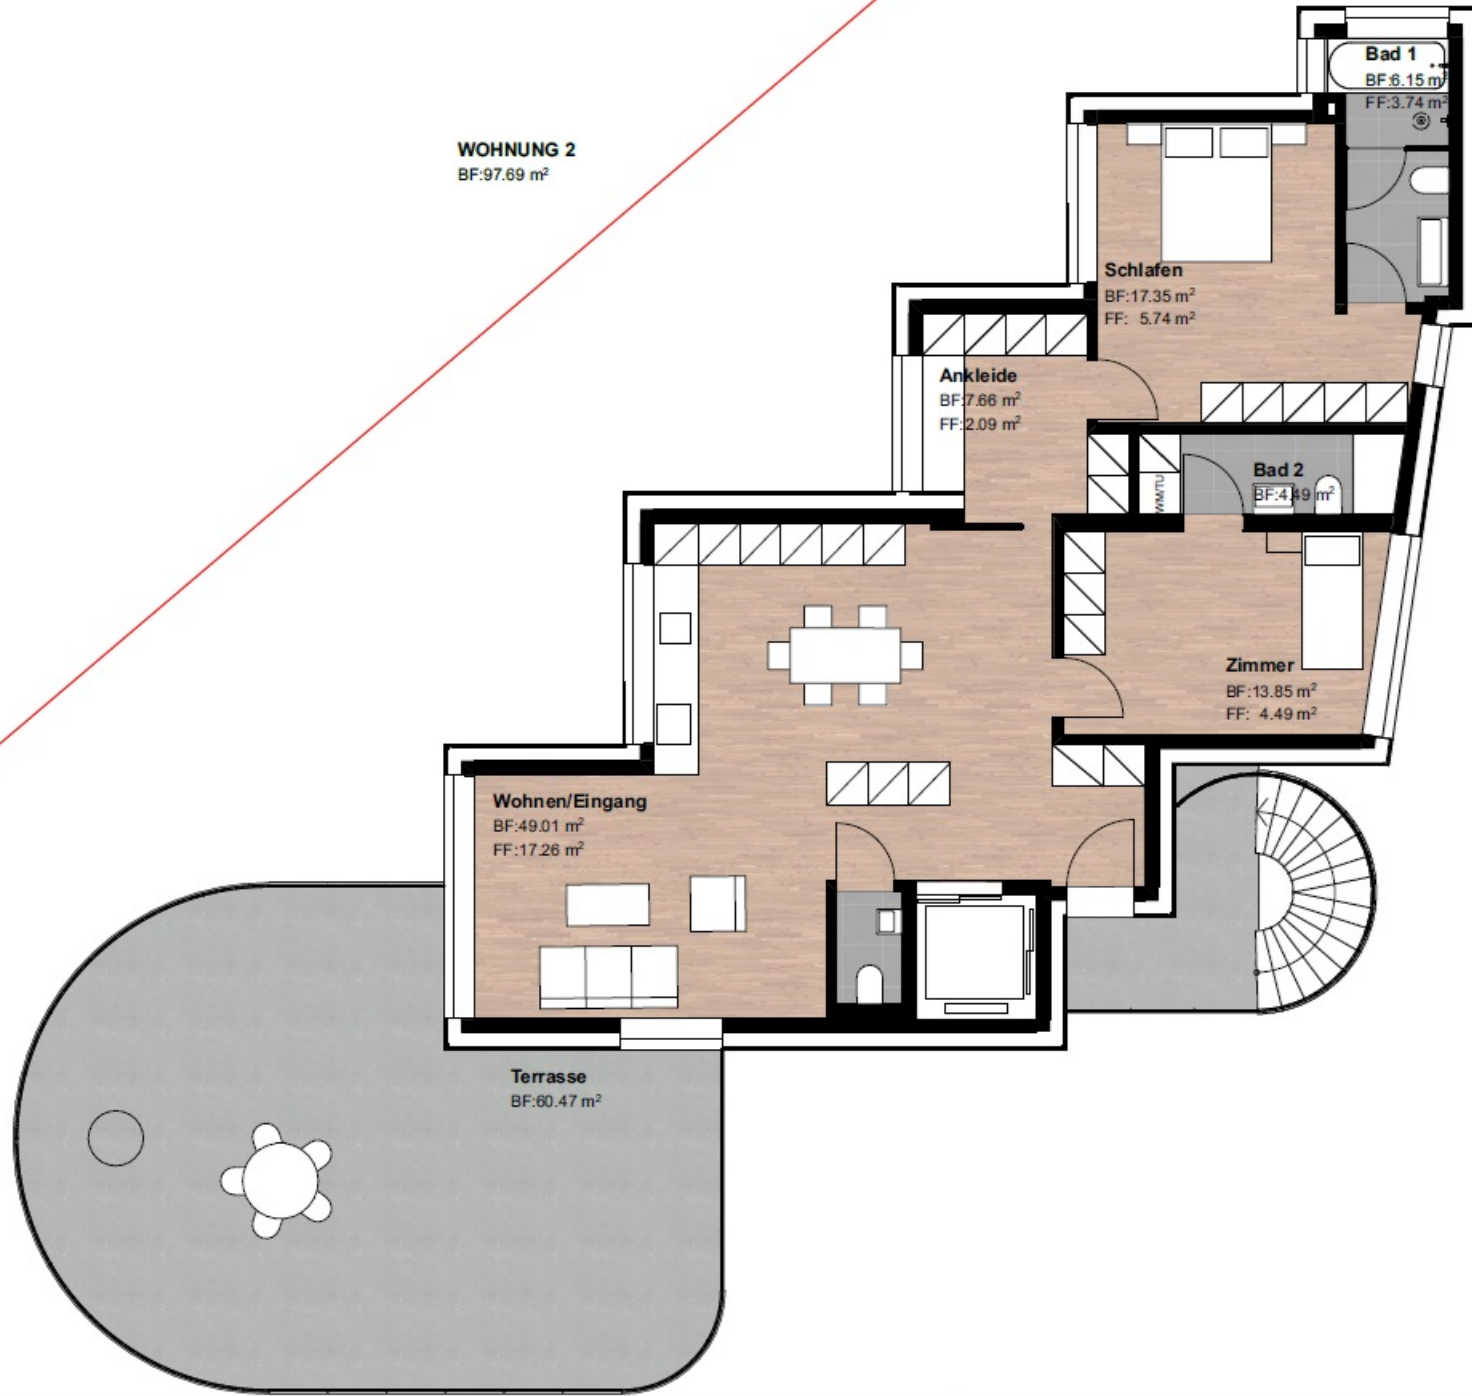

Grünfläche/Garten
260.44 m²

Garten WA
BF: 255.73 m²

Bad 1
BF: 16 m²
FF: 74 m²

Schlafen
BF: 16.93 m²
FF: 7.76 m²

Ankleide
BF: 7.65 m²
FF: 2.96 m²

Bad 2
BF: 4.19 m²

Zimmer
BF: 13.21 m²
FF: 5.24 m²

Wohnen/Eingang
BF: 49.14 m²
FF: 18.68 m²

BP1

BP2

P1

P2

P3

WOHNUNG 2
BF: 97.69 m²

WOHNUNG 3
BF:98.45 m²

Ankleide
BF:7.66 m²
FF:2.09 m²

Schlafen
BF:17.35 m²
FF: 5.74 m²

Bad 1
BF:6.15 m²
FF:3.74 m²

Bad 2
BF:4.68 m²

WOHNUNG 3
BF:98.95 m²

Zimmer
BF:14.05 m²
FF: 4.49 m²

Wohnen/Eingang
BF:49.52 m²
FF:17.26 m²

WOHNUNG Attika
BF:29.37 m²