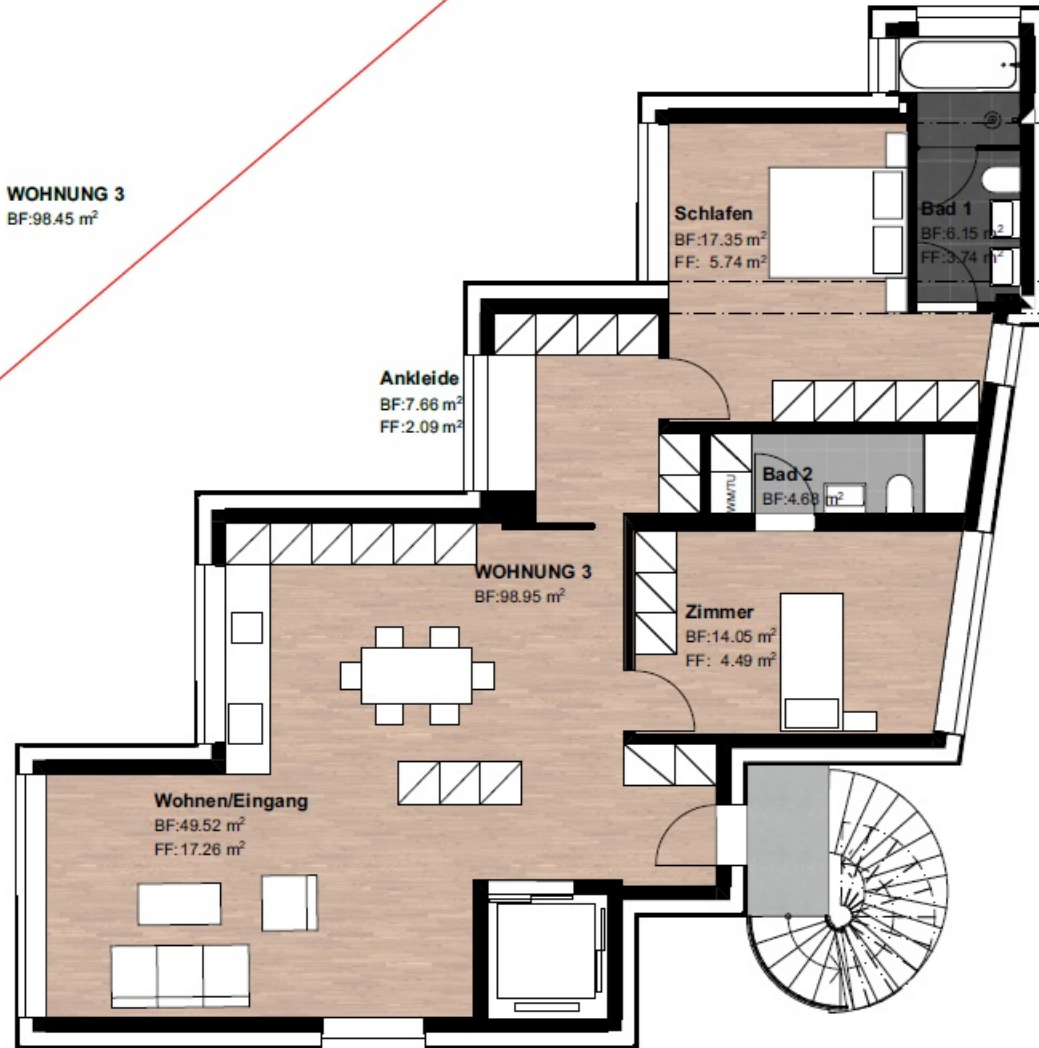

Grünfläche/Garten
260.44 m²

Garten WA
BF: 255.73 m²

Bad 1
BF: 16 m²
FF: 74 m²

Schlafen
BF: 16.93 m²
FF: 7.76 m²

Ankleide
BF: 7.65 m²
FF: 2.96 m²

Bad 2
BF: 4.19 m²

Zimmer
BF: 13.21 m²
FF: 5.24 m²

Wohnen/Eingang
BF: 49.14 m²
FF: 18.68 m²

BP1

BP2

P1

P2

P3

WOHNUNG 2
BF: 97.69 m²

WOHNUNG 3
BF:98.45 m²

Ankleide
BF:7.66 m²
FF:2.09 m²

Schlafen
BF:17.35 m²
FF: 5.74 m²

Bad 1
BF:6.15 m²
FF:3.74 m²

Bad 2
BF:4.68 m²

WOHNUNG 3
BF:98.95 m²

Zimmer
BF:14.05 m²
FF: 4.49 m²

Wohnen/Eingang
BF:49.52 m²
FF:17.26 m²

WOHNUNG Attika
BF:29.37 m²