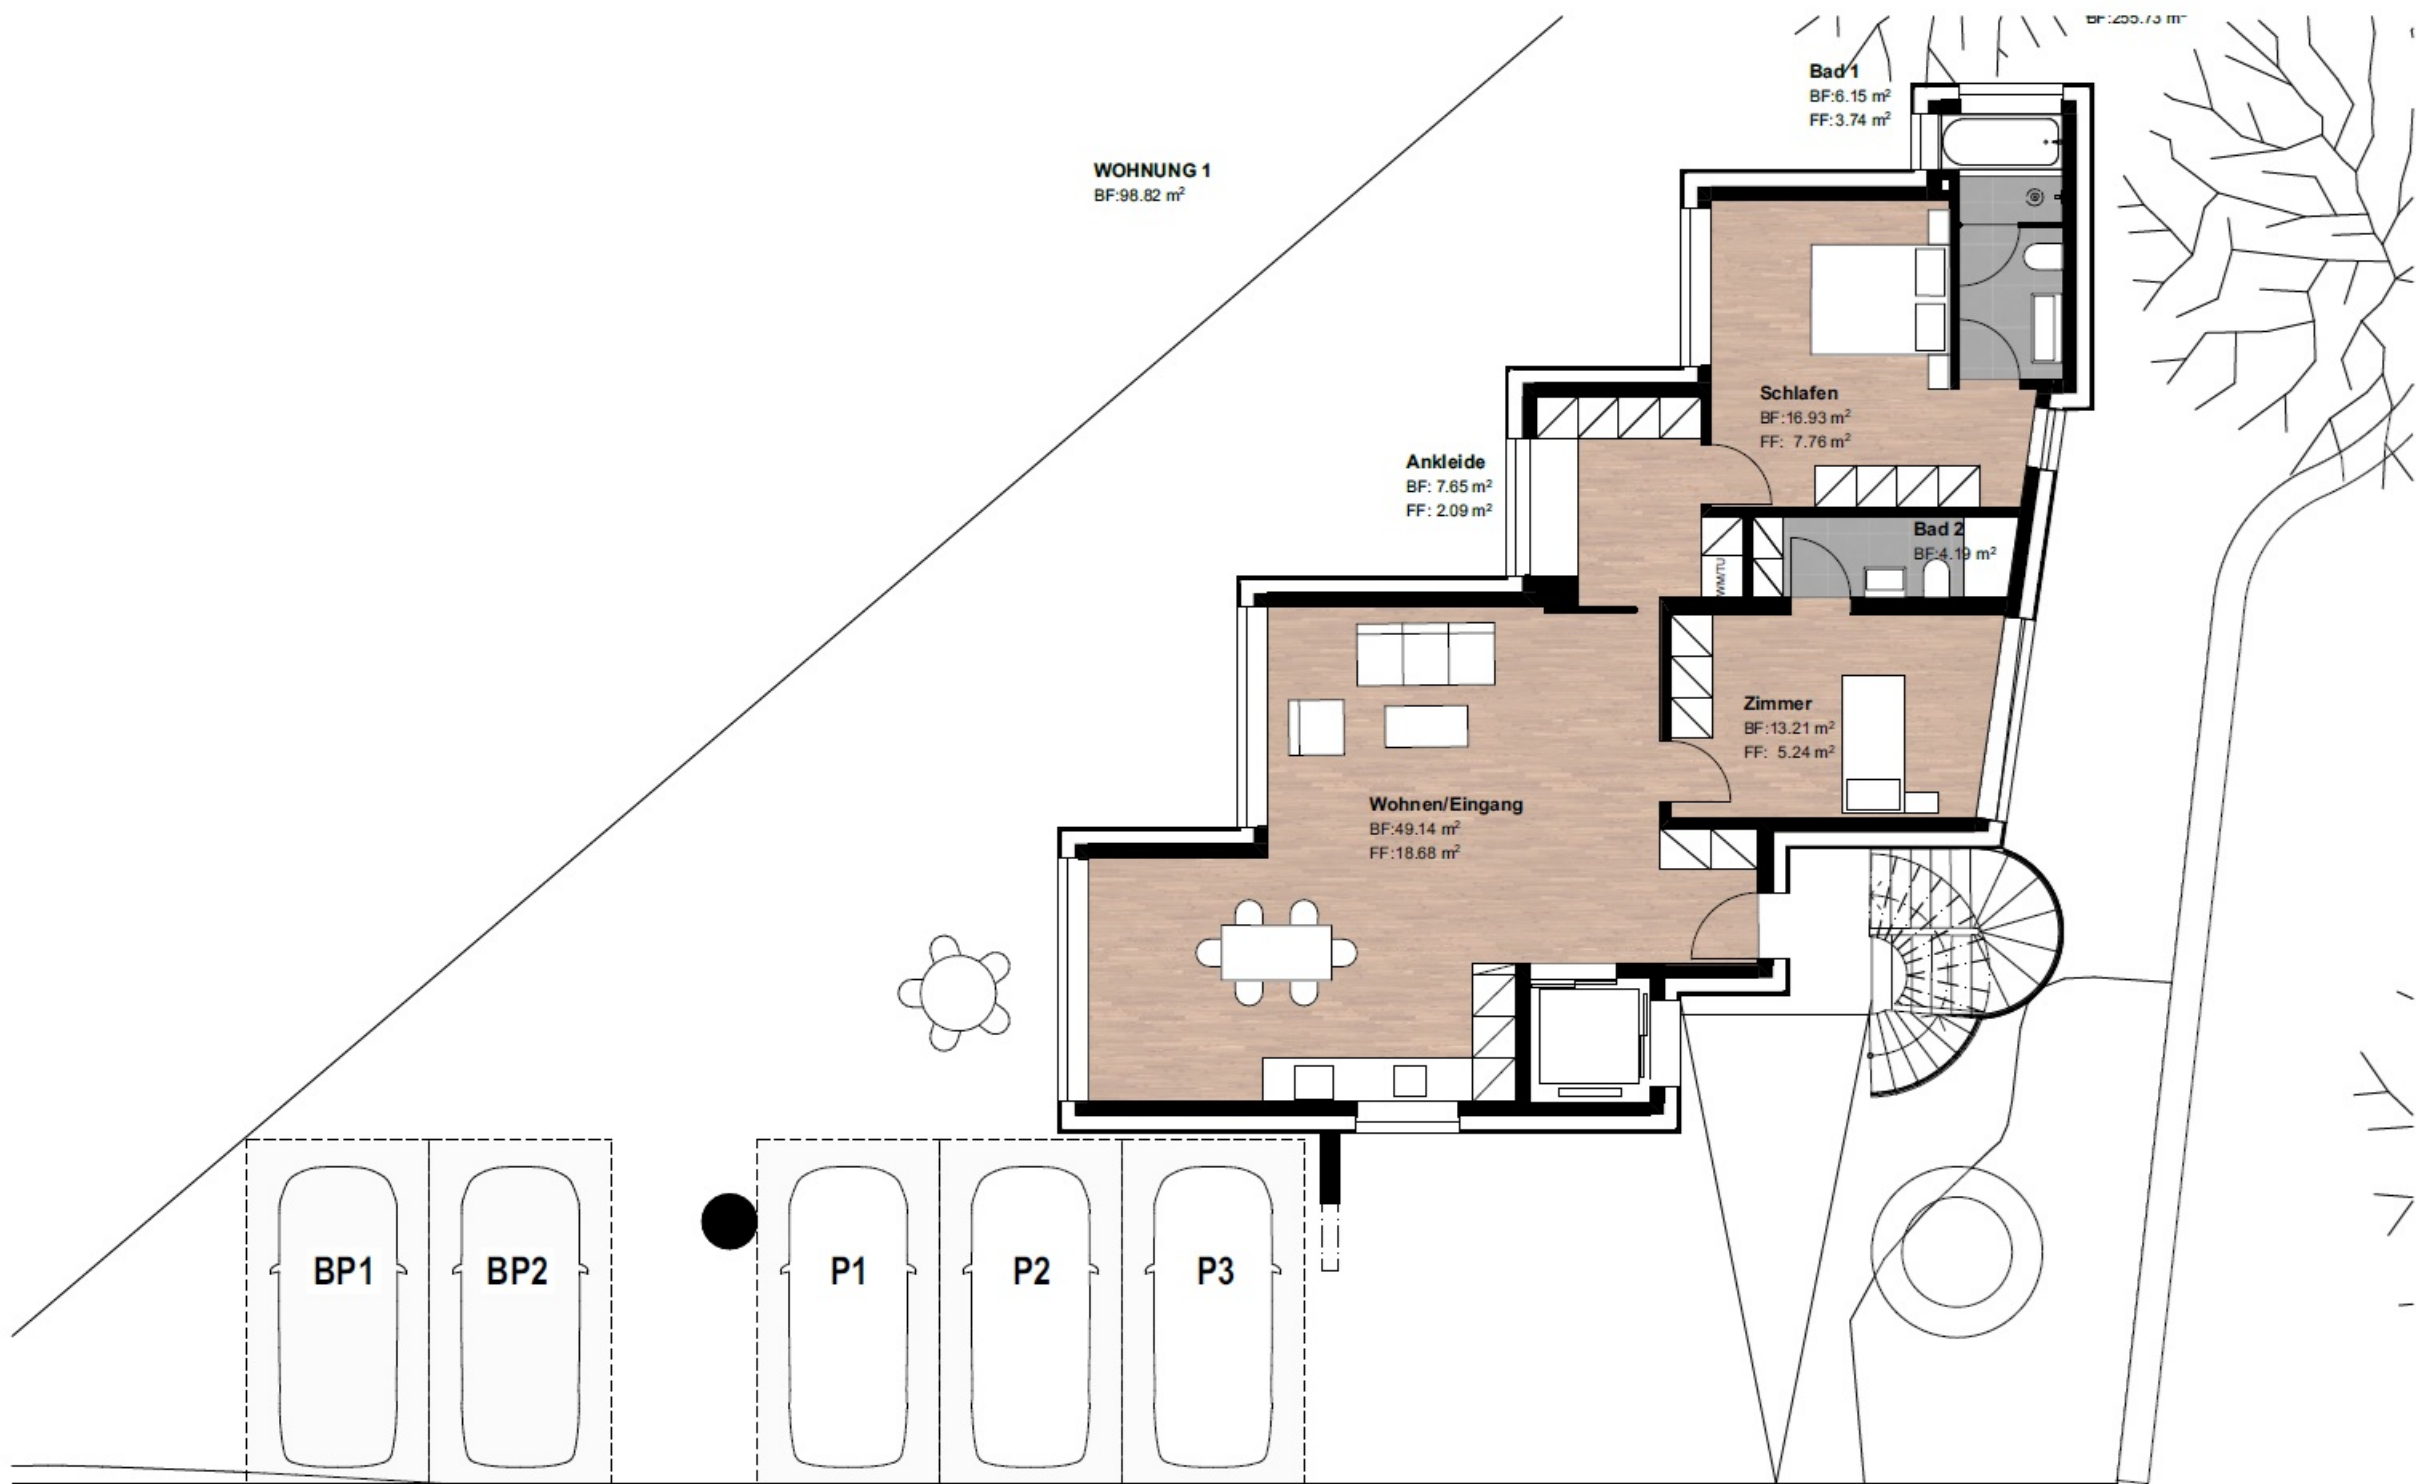

Grünfläche/Garten
260.44 m²

Garten WA
BF: 255.73 m²

Bad 1
BF: 16 m²
FF: 74 m²

Schlafen
BF: 16.93 m²
FF: 7.76 m²

Ankleide
BF: 7.65 m²
FF: 2.96 m²

Bad 2
BF: 4.19 m²

Zimmer
BF: 13.21 m²
FF: 5.24 m²

Wohnen/Eingang
BF: 49.14 m²
FF: 18.68 m²

BP1

BP2

P1

P2

P3

WOHNUNG 2
BF: 97.69 m²

WOHNUNG 3
BF:98.45 m²

Ankleide
BF:7.66 m²
FF:2.09 m²

Schlafen
BF:17.35 m²
FF: 5.74 m²

Bad 1
BF:6.15 m²
FF:3.74 m²

Bad 2
BF:4.68 m²

WOHNUNG 3
BF:98.95 m²

Zimmer
BF:14.05 m²
FF: 4.49 m²

Wohnen/Eingang
BF:49.52 m²
FF:17.26 m²

WOHNUNG Attika
BF:29.37 m²