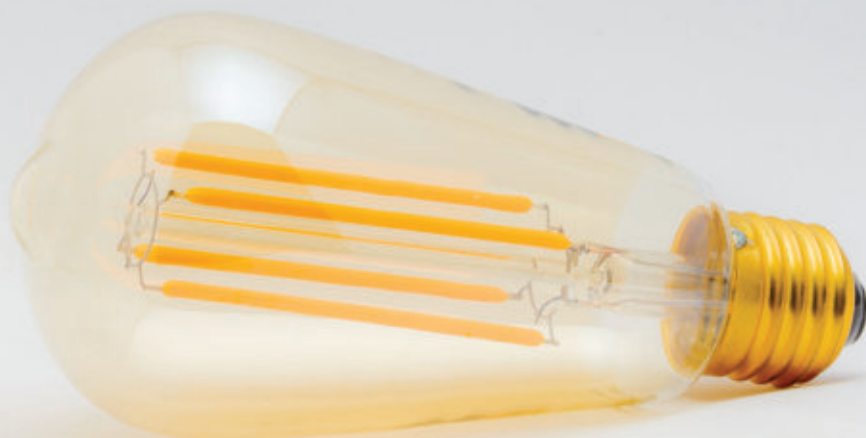

RUSTIKA GOLD

VIN 0002

LED Rustika Gold Vintage 2000K

Watt: **6W**

Volt: **220-240V**

Socket: **E27**

Lumen: **500lm**

Kelvin: **2000K**

Equivalent: **40W**

Dimbaar: **Ja**

CRI: **>90**

Levensduur: **25 000u**

Afmetingen: **64x142mm**