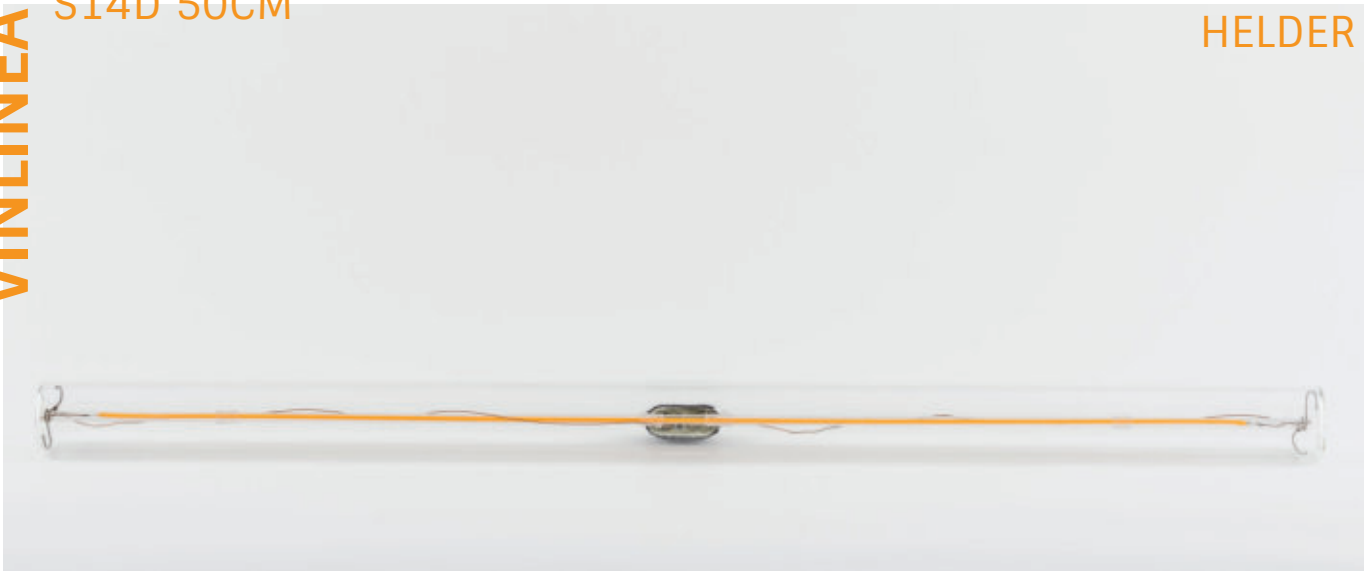

VIN 0091

LED Vinlinea helder 50cm S14d

Watt: **6W**

Equivalent: **60W**

VIN 0092

LED Vinlinea opaal 50cm S14d

Volt: **220-240V**

Dimbaar: **Ja**

Socket: **S14d**

CRI: **>90**

VIN 0093

LED Vinlinea art-deco 50cm S14d

Lumen: **400lm**

Levensduur: **25 000u**

Kelvin: **2200K**

Afmetingen: **30x500mm**