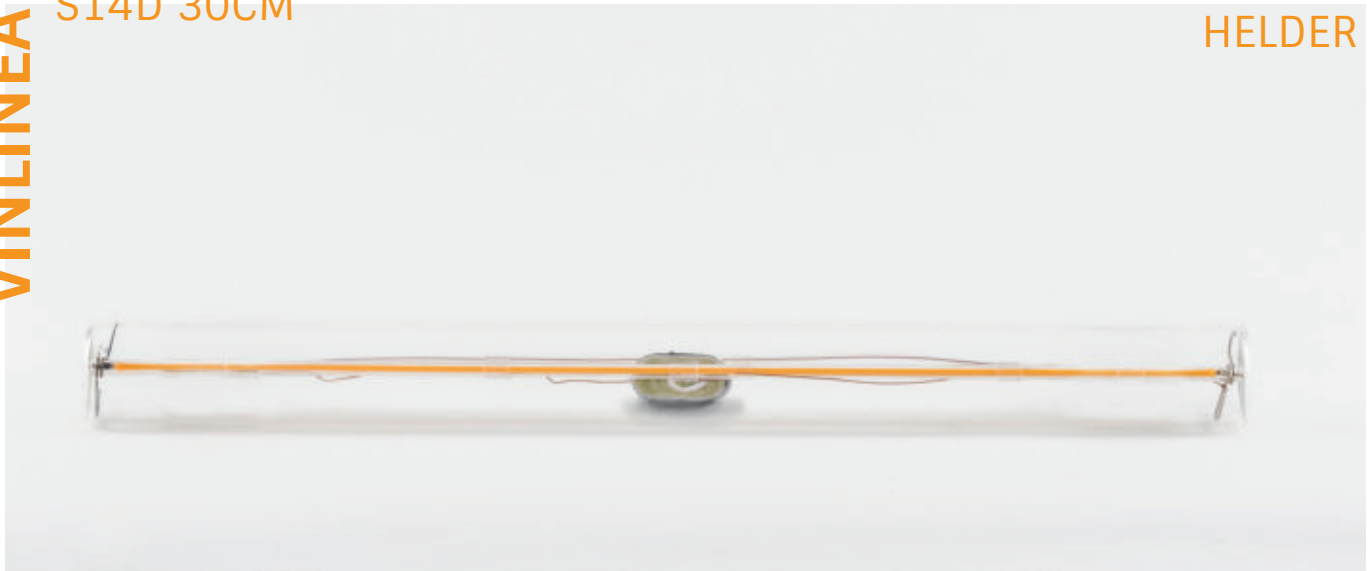

VIN 0088

LED Vinlinea helder 30cm S14d

Watt: **4W**

Equivalent: **35W**

VIN 0089

LED Vinlinea opaal 30cm S14d

Volt: **220-240V**

Dimbaar: **Ja**

Socket: **S14d**

CRI: **>90**

VIN 0090

LED Vinlinea art-deco 30cm S14d

Lumen: **250lm**

Levensduur: **25 000u**

Kelvin: **2200K**

Afmetingen: **30x300mm**