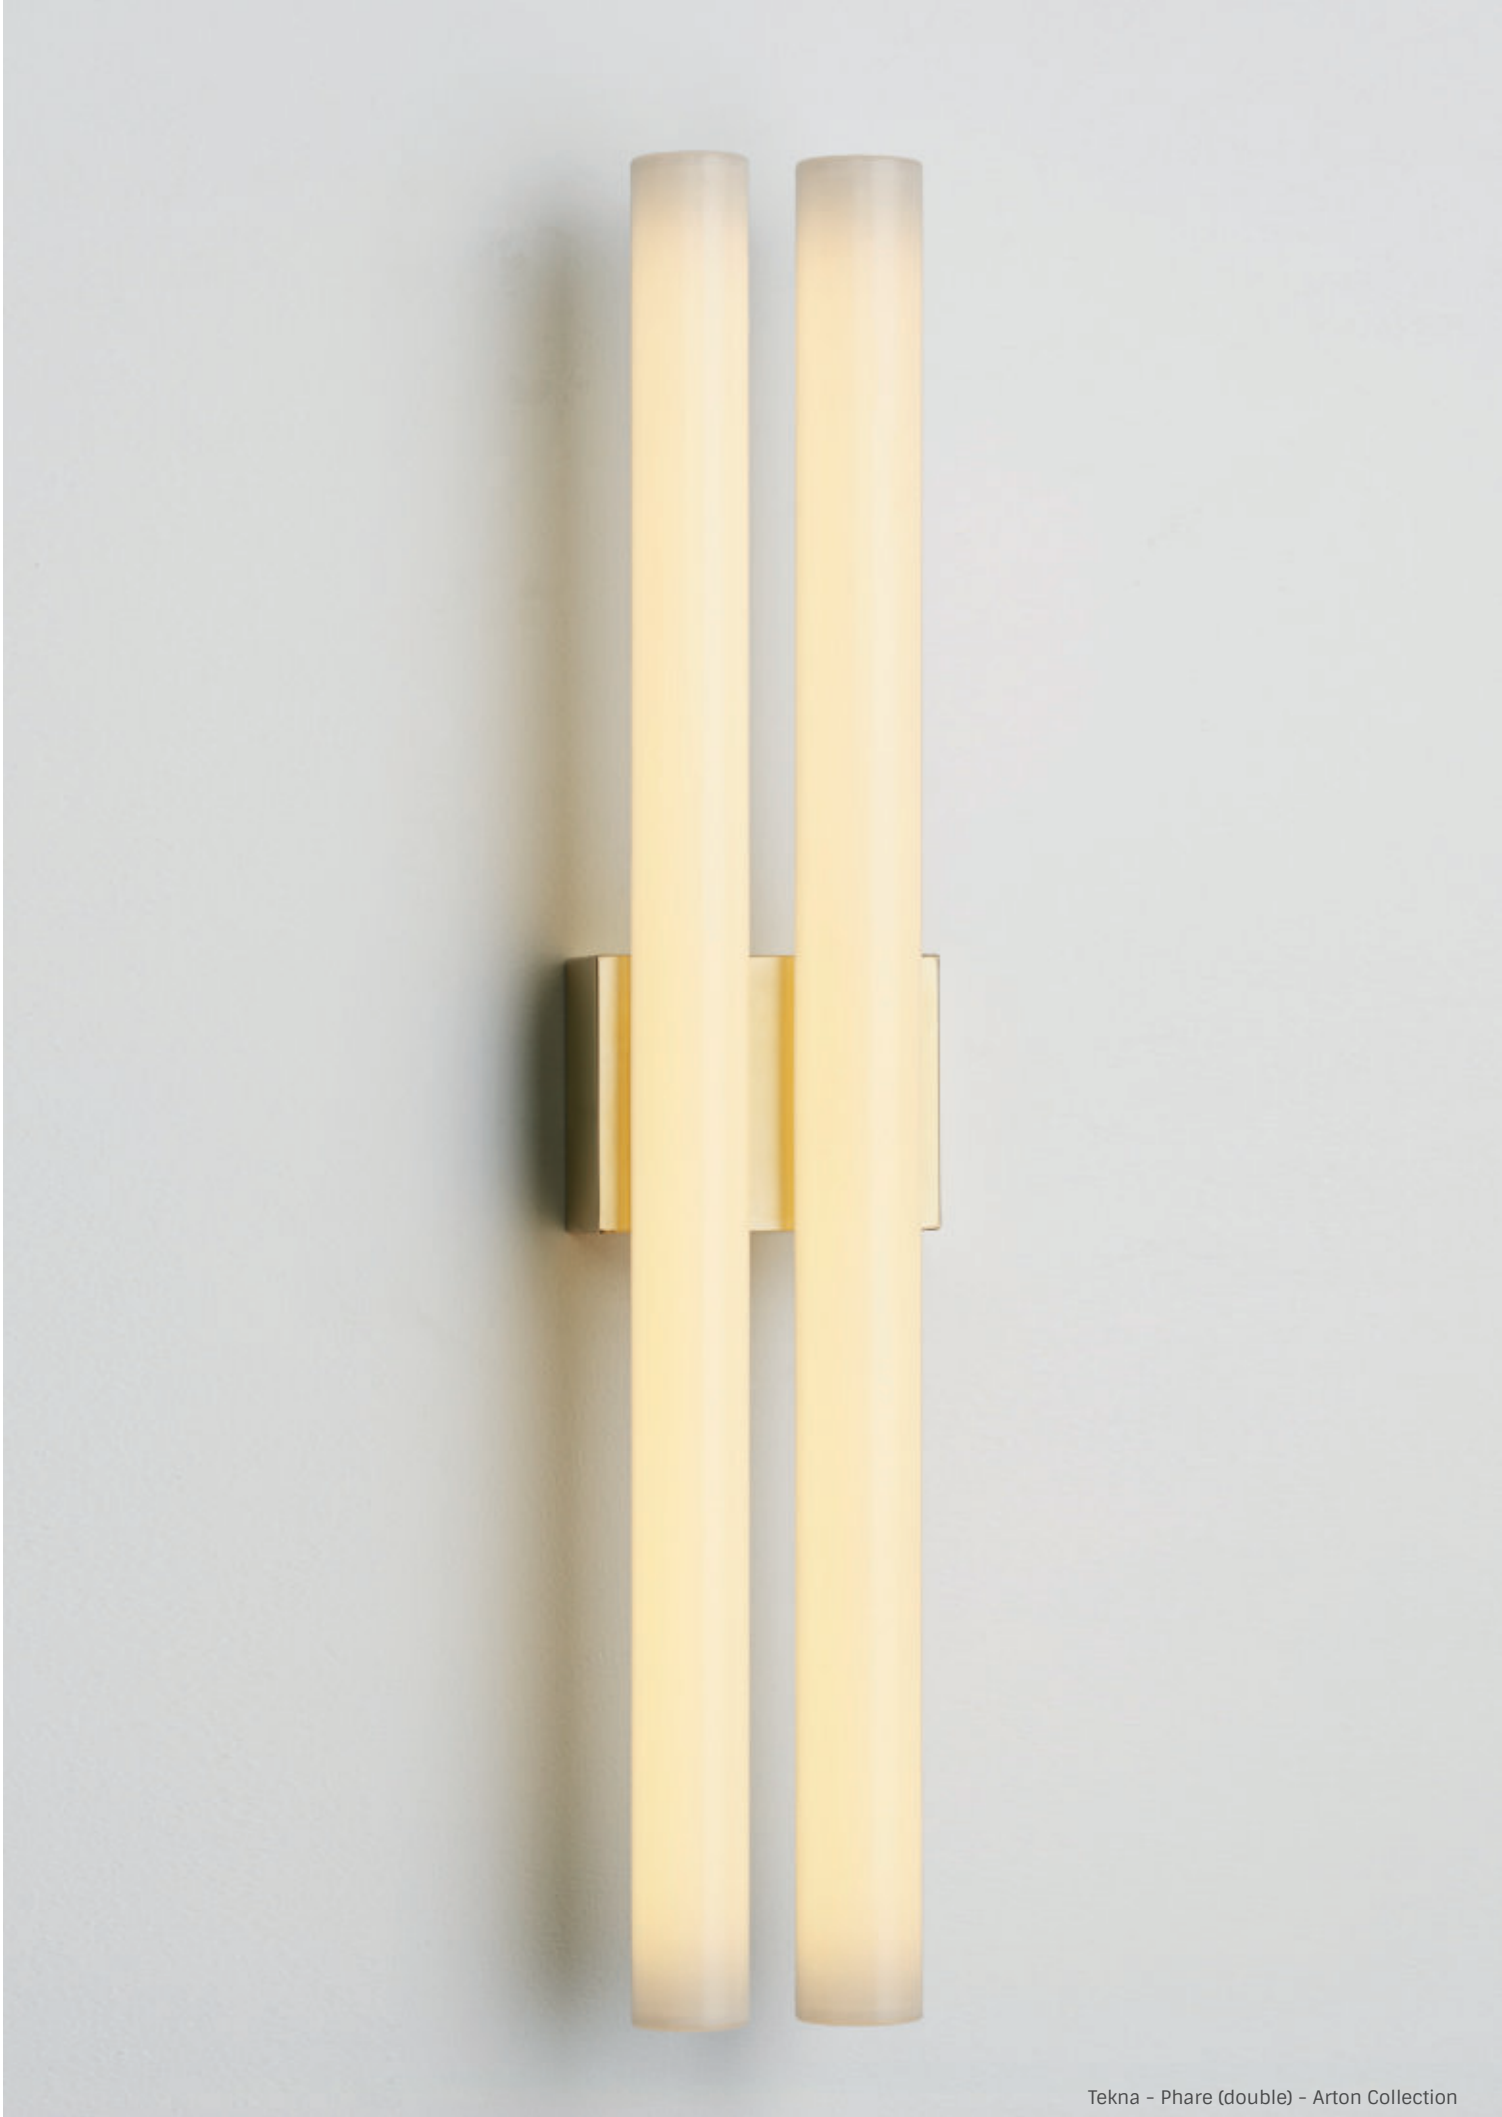

Socket: **S14d**

CRI: **>90**

VIN 0093

LED Vinlinea art-deco 50cm S14d

Lumen: **400lm**

Levensduur: **25 000u**

Kelvin: **2200K**

Afmetingen: **30x500mm**