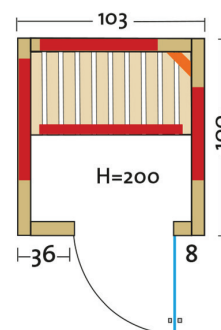

# Vario Natura 103

Infrarotkabine aus Vollholz, mit Flächenheizung und 1 VITALlight-IPX4-Strahler

Art. Nr.: 390173

Heizelemente:		4 Infrarot-Flächenheizungselemente, 1 VITALlight-IPX4-Strahler in der Ecke
Leistung	Heizelemente:	Flächenheizung: 1160 W / Infrarot-IPX4-Strahler: 500 W, 230 V
Elektroanschlüsse:		steckerfertig vormontiert
Steuerung	Heizelemente:	digital von Innen regelbar, VITALlight-Strahler und Flächenheizung sind dimmbar
Licht:		moderne Eckleuchte mit Saunalampe
Glastüre	Größe:	b x h = 550 x 1886 mm
	Glas:	Sicherheitsglas 8 mm, klar, Türanschlag rechts oder links möglich
Wandelemente:		40 mm Blockbohlen
Material:		Blockbohlen nord. Fichte 40 mm, Vollholz
Dach:		schichtverleimte Fichte-Vollholzplatten
Sitzbank:		1 Sitzbank, Holzart: Espe / Linde / Abachi
Boden:		PVC-Bodenmatte
Technische Prüfnormen:		CE
Kabinenmaße	Innen:	b x t x h = 920 x 920 x 1980 mm
	Außen:	l x b x h = 1030 x 1000 x 2000 mm
Verpackung	Maße:	l x b x h = ca. 2180 x 1200 x 570 mm
	Gewicht:	ca. 220 kg
		einzelne Wandelemente liegend auf einer Einwegpalette mit Holzrahmen und Folie geschützt
Infrarotbereich:		Infrarot A: 18 %, Infrarot B: 56 %, Infrarot C: 26 %
Kapazität:		1-Person