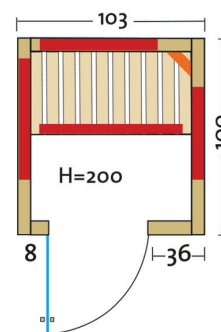

# Vario Natura 103

Infrarotkabine aus Vollholz, mit Flächenheizung und 1 VITALlight-IPX4-Strahler

Art. Nr.: 390173

Heizelemente:		4 Infrarot-Flächenheizungselemente, 1 VITALlight-IPX4-Strahler in der Ecke
Leistung	Heizelemente:	Flächenheizung: 1160 W / Infrarot-IPX4-Strahler: 500 W, 230 V
Elektroanschlüsse:		steckerfertig vormontiert
Steuerung	Heizelemente:	digital von Innen regelbar, VITALlight-Strahler und Flächenheizung sind dimmbar
Licht:		moderne Eckleuchte mit Saunalampe
Glastüre	Größe:	b x h = 550 x 1886 mm
	Glas:	Sicherheitsglas 8 mm, klar, Türanschlag rechts oder links möglich
Wandelemente:		40 mm Blockbohlen
Material:		Blockbohlen nord. Fichte 40 mm, Vollholz
Dach:		schichtverleimte Fichte-Vollholzplatten
Sitzbank:		1 Sitzbank, Holzart: Espe / Linde / Abachi
Boden:		PVC-Bodenmatte
Technische Prüfnormen:		CE
Kabinenmaße	Innen:	b x t x h = 920 x 920 x 1980 mm
	Außen:	l x b x h = 1030 x 1000 x 2000 mm
Verpackung	Maße:	l x b x h = ca. 2180 x 1200 x 570 mm
	Gewicht:	ca. 220 kg
		einzelne Wandelemente liegend auf einer Einwegpalette mit Holzrahmen und Folie geschützt
Infrarotbereich:		Infrarot A: 18 %, Infrarot B: 56 %, Infrarot C: 26 %
Kapazität:		1-Person