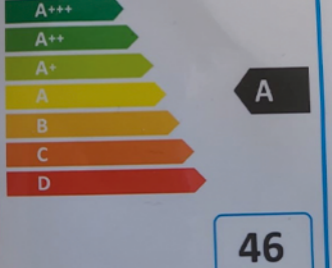

65 L

0.86 kWh/cycle*

0.78 kWh/cycle*

* Цикъл / cycle / portion / zykus / πρόγραμμα / ciclo / töökkel / ohjelma / ciklus / ciklas / cikls / ciklu / cyclus / cykl / ciclo / program / cycle

65/2014

ENERG

енергия · ενέργεια

Amica

KHF 664 630 S