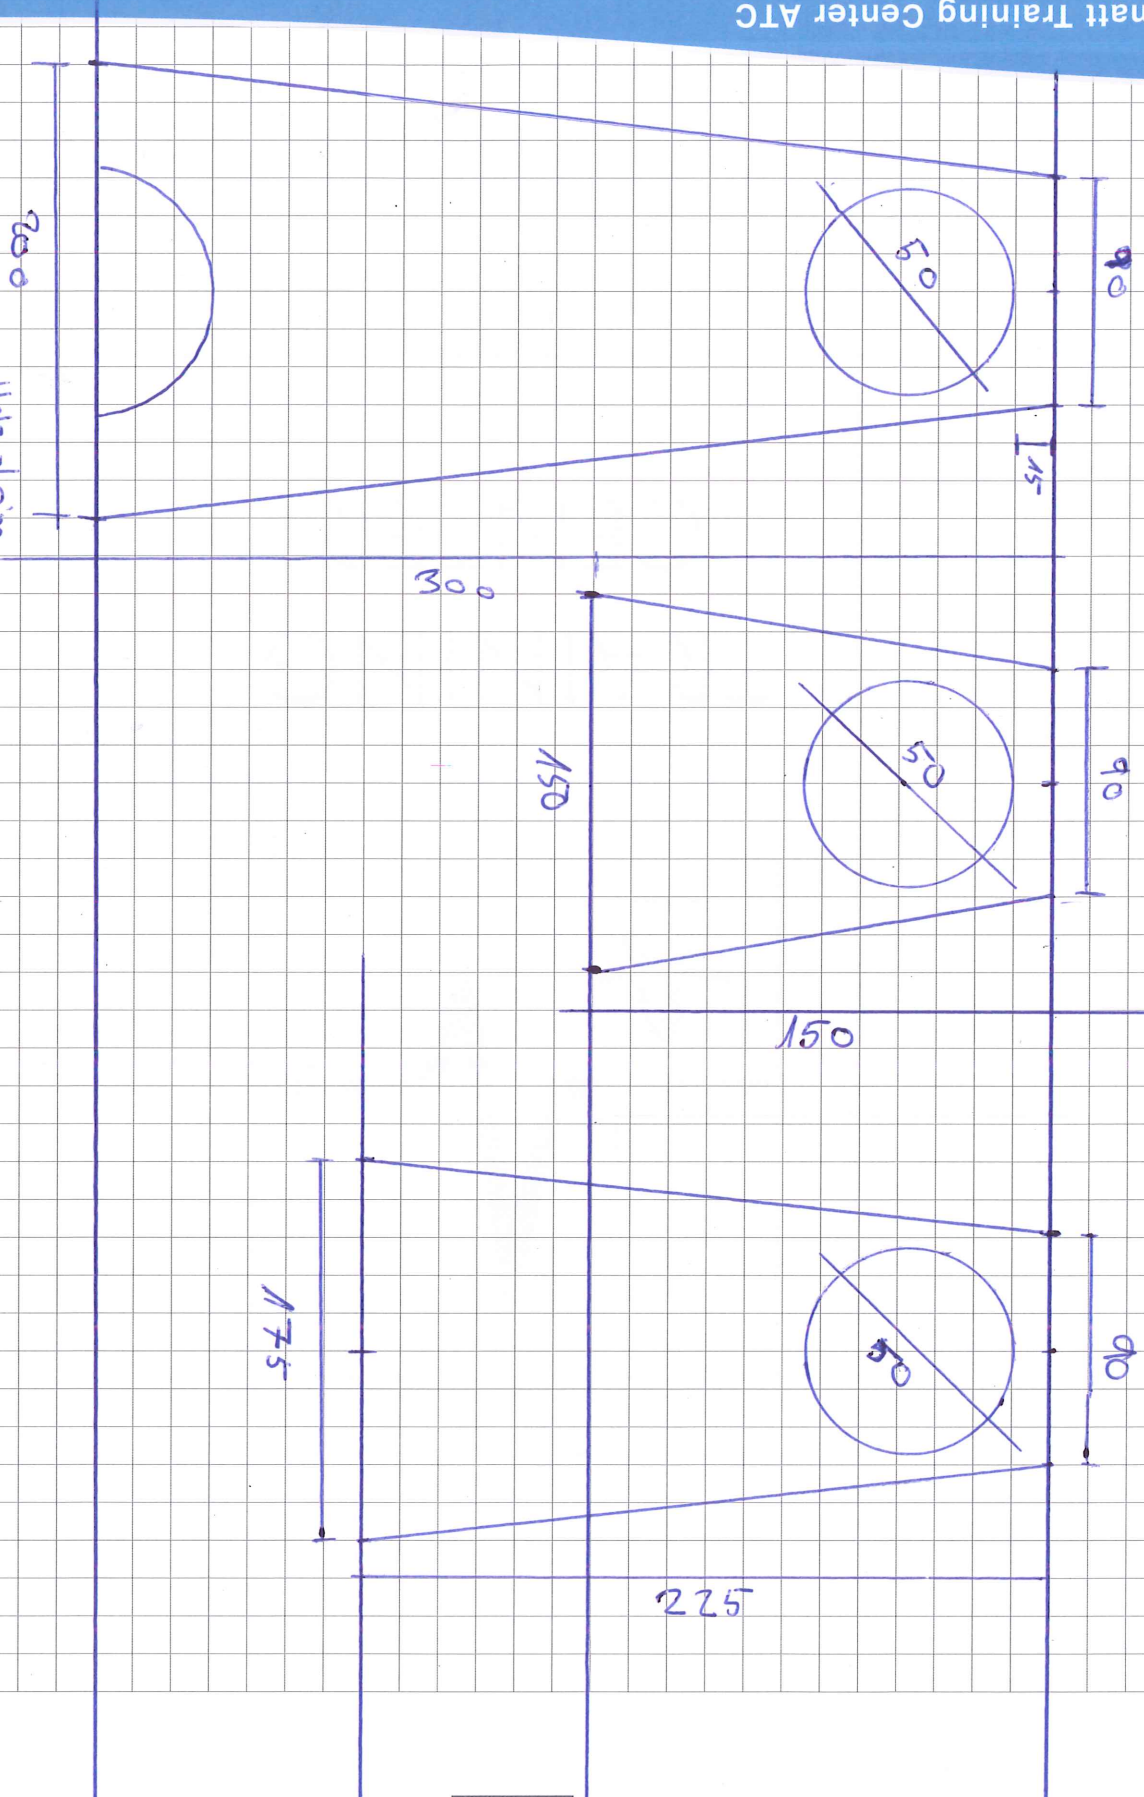

Grasse Large

Grasse Small

Medium

- Material:
- Rundholz Buche $\varnothing 50$
 - Dreischicht-Holz
 - 1m Stab ($\frac{1}{2}$ 500/400)
 - (270mm stark)
 - Forstnerbohrer 50
 - Schraubenzieher