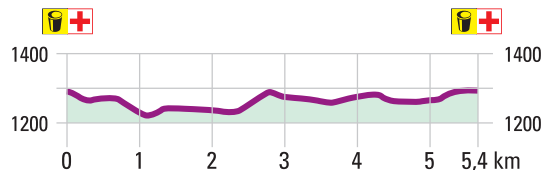

Weissensteinlauf – Panoramatrail 5,4 km, 170 HM / Youngsters Race 1,55 km, 43 HM

Höhenprofil Panoramatrail 5,4 km

Youngsters Race 1,55 km