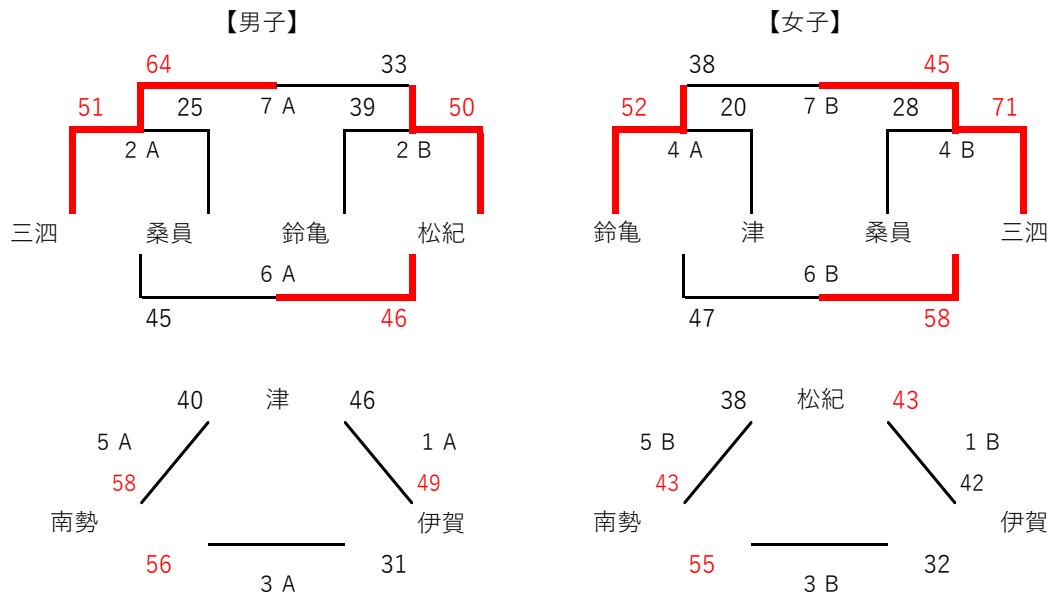

第11回 夏季三重県選手権大会

	開始	Aコート		Bコート	
①	9:00	津 男子 46	49 伊賀 男子	松紀 女子 43	42 伊賀 女子
②	10:00	三泗 男子 51	25 桑員 男子	鈴亀 男子 39	50 松紀 男子
③	11:00	伊賀 男子 31	56 南勢 男子	伊賀 女子 32	55 南勢 女子
④	12:00	鈴亀 女子 52	20 津 女子	桑員 女子 28	71 三泗 女子
⑤	13:00	南勢 男子 58	40 津 男子	南勢 女子 43	38 松紀 女子
⑥	14:00	桑員 男子 45	46 鈴亀 男子	津 女子 47	58 桑員 女子
⑦	15:00	三泗 男子 64	33 松紀 男子	鈴亀 女子 38	45 三泗 女子