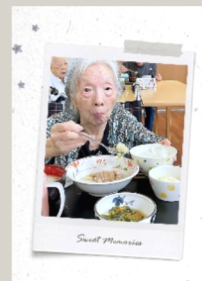

## ショートステイだより 7月

梅雨はまだ続いてますが、  
少しずつ暑くなる日々が夏の訪れを感じさせて  
くれます。

ショートステイでは、皆さまとてもお元気に、  
午後からのレクレーション等、楽しまれています。

熱中症になりやすい季節です。  
体調管理に気を付けて、こまめに水分補給を  
します。

父の日の昼食のご様子です。  
ノンアルコールビールで、乾杯🍷  
焼き鳥風のメニューになっています♪  
皆さま、喜ばれていました🍷