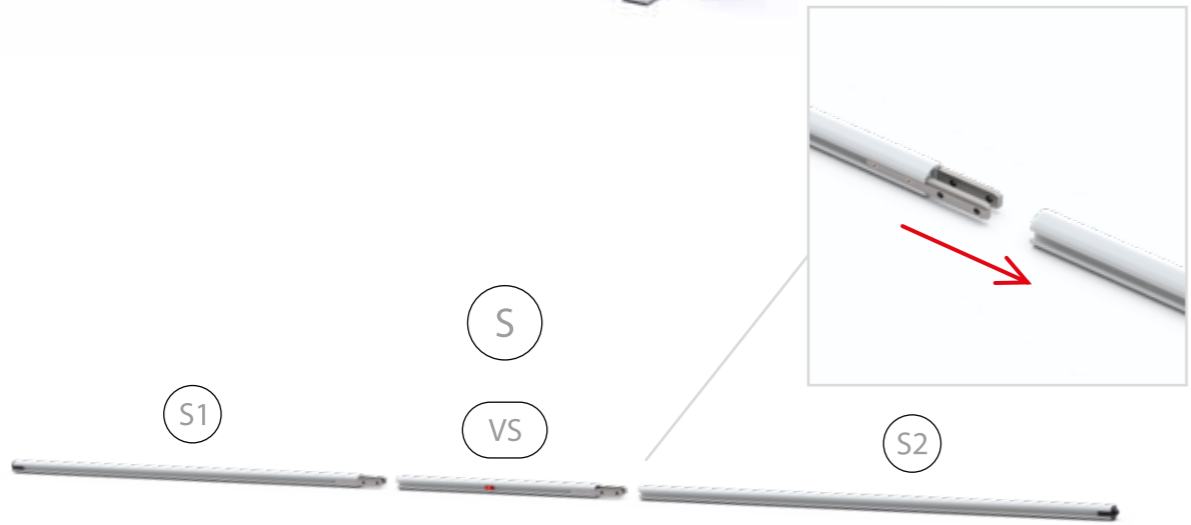

AUFBAUANLEITUNG SET UP INSTRUCTION

BIG LED UP

BIG LEDUP

88 x 230 248 298cm - 100 x 230 248 298cm	4
Aufbauanleitung/set up instruction	
Höhe 200cm/height 200cm	
200 x 230 248 298cm.....	14
Aufbauanleitung/set up instruction	
Höhe 200cm/height 200cm	
300 x 230 248 298cm.....	32
Aufbauanleitung/set up instruction	
Höhe 200cm/height 200cm	
400 x 230 248 298cm.....	52
Aufbauanleitung/set up instruction	
500 x 230 248 298cm.....	54
Aufbauanleitung/set up instruction	
600 x 230 248 298cm.....	56
Aufbauanleitung/set up instruction	
1000 x 230 248 298cm.....	62
Aufbauanleitung/set up instruction	

3.

5.

4.

6.

7.

8.

9.

10.

11.

12.

15.

16.

17.

18.

19.

3.