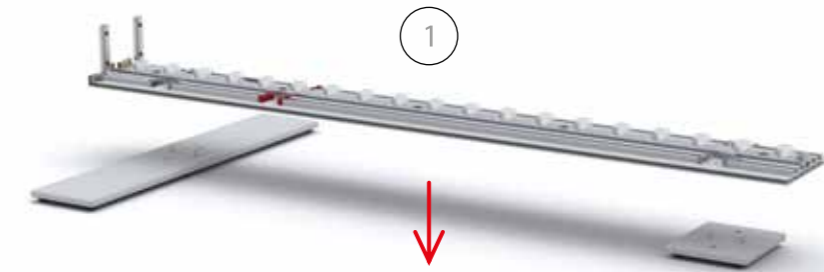

AUFBAUANLEITUNG SET UP INSTRUCTION

BIG LED UP

BIG LEDUP

88 x 230 248 298cm - 100 x 230 248 298cm	4
Aufbauanleitung/set up instruction	
Höhe 200cm/height 200cm	
200 x 230 248 298cm.....	14
Aufbauanleitung/set up instruction	
Höhe 200cm/height 200cm	
300 x 230 248 298cm.....	32
Aufbauanleitung/set up instruction	
Höhe 200cm/height 200cm	
400 x 230 248 298cm.....	52
Aufbauanleitung/set up instruction	
500 x 230 248 298cm.....	54
Aufbauanleitung/set up instruction	
600 x 230 248 298cm.....	56
Aufbauanleitung/set up instruction	
1000 x 230 248 298cm.....	62
Aufbauanleitung/set up instruction	

3.

4.

5.

6.

7.

8.

1.

2.