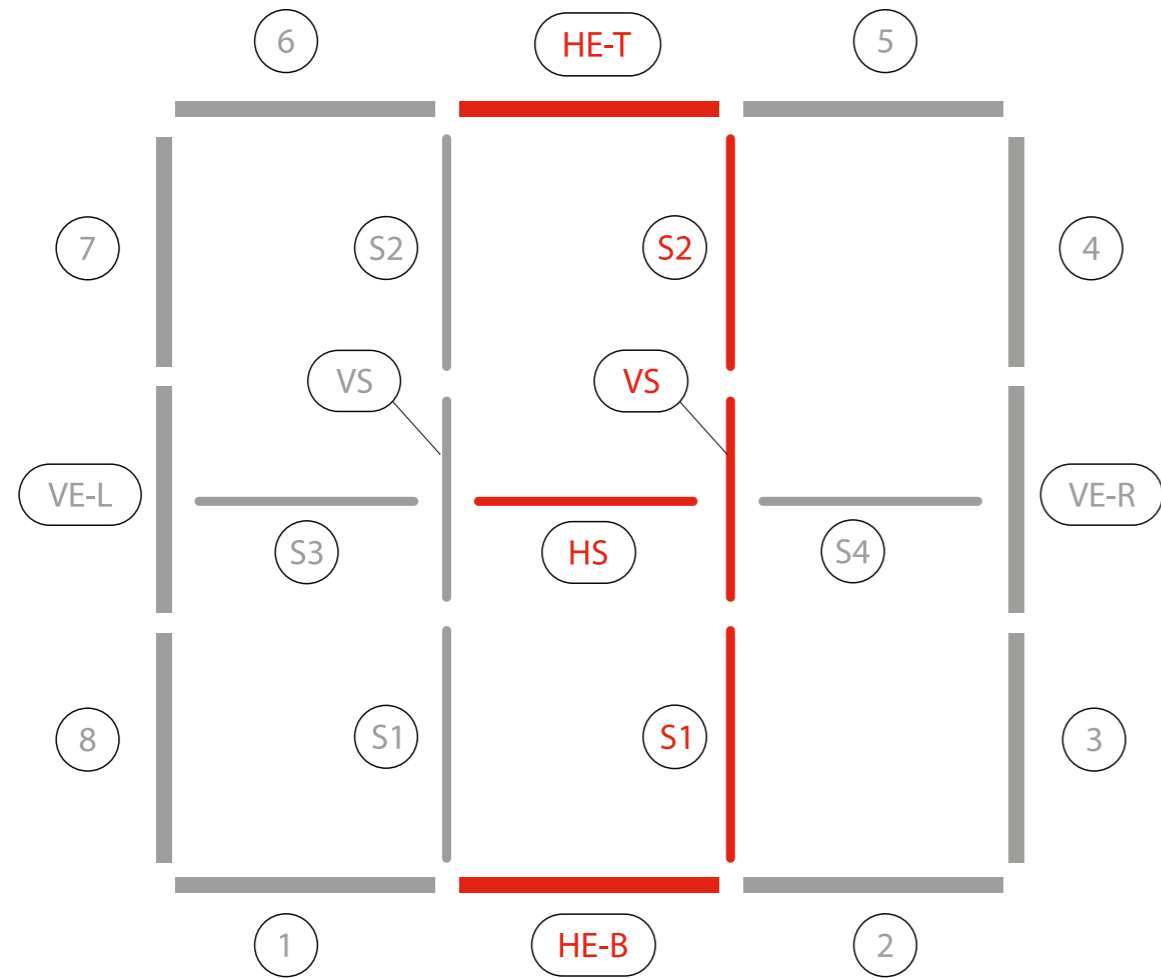

AUFBAUANLEITUNG SET UP INSTRUCTION

BIG LED UP

BIG LEDUP

88 x 230 248 298cm - 100 x 230 248 298cm	4
Aufbauanleitung/set up instruction	
Höhe 200cm/height 200cm	
200 x 230 248 298cm.....	14
Aufbauanleitung/set up instruction	
Höhe 200cm/height 200cm	
300 x 230 248 298cm.....	32
Aufbauanleitung/set up instruction	
Höhe 200cm/height 200cm	
400 x 230 248 298cm.....	52
Aufbauanleitung/set up instruction	
500 x 230 248 298cm.....	54
Aufbauanleitung/set up instruction	
600 x 230 248 298cm.....	56
Aufbauanleitung/set up instruction	
1000 x 230 248 298cm.....	62
Aufbauanleitung/set up instruction	

3.

5.

4.

6.

7.

8.

9.

10.

11.

12.

15.

16.

17.

18.

19.

3.

5.

4.

6.

7.

9.

8.

10.

14.