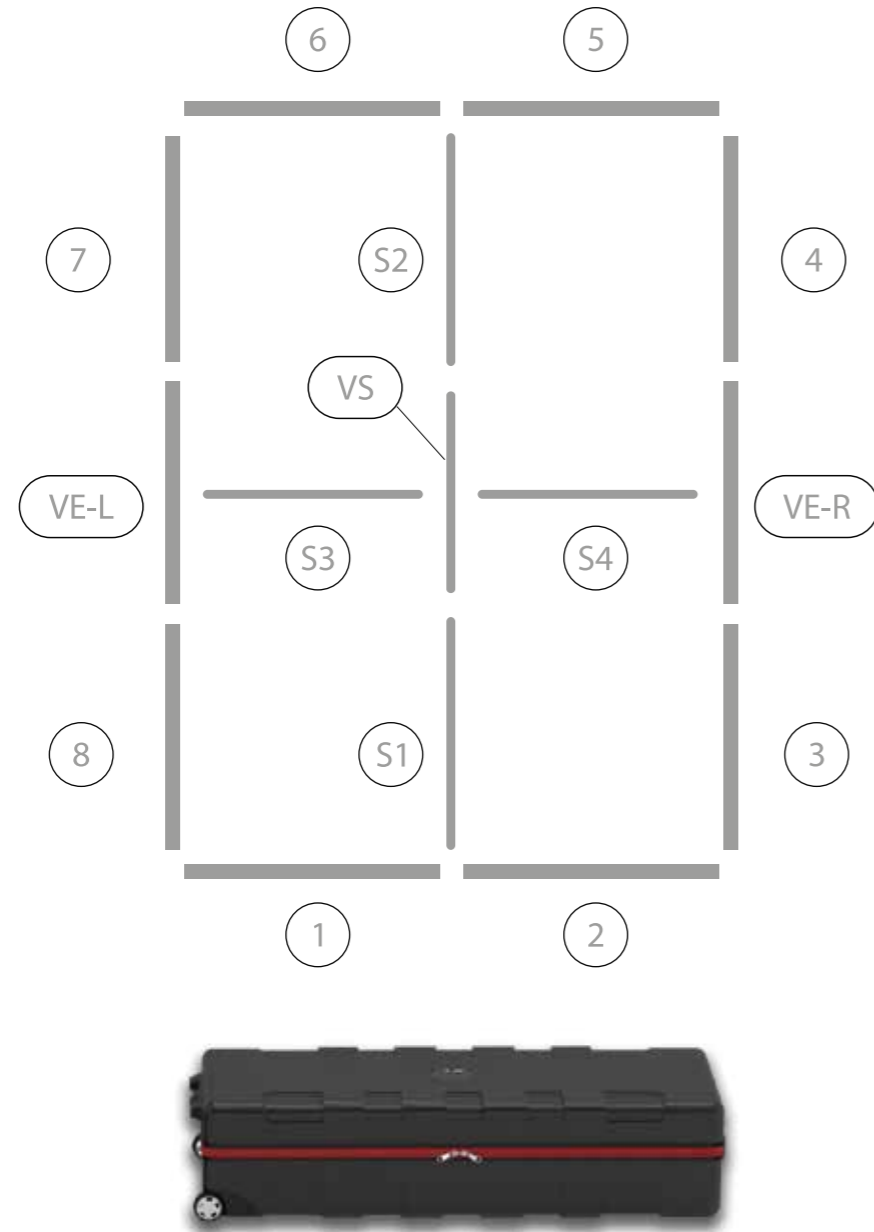

AUFBAUANLEITUNG SET UP INSTRUCTION

BIG LED UP

BIG LEDUP

88 x 230 248 298cm - 100 x 230 248 298cm	4
Aufbauanleitung/set up instruction	
Höhe 200cm/height 200cm	
200 x 230 248 298cm.....	14
Aufbauanleitung/set up instruction	
Höhe 200cm/height 200cm	
300 x 230 248 298cm.....	32
Aufbauanleitung/set up instruction	
Höhe 200cm/height 200cm	
400 x 230 248 298cm.....	52
Aufbauanleitung/set up instruction	
500 x 230 248 298cm.....	54
Aufbauanleitung/set up instruction	
600 x 230 248 298cm.....	56
Aufbauanleitung/set up instruction	
1000 x 230 248 298cm.....	62
Aufbauanleitung/set up instruction	

3.

4.

5.

6.

7.

8.

1.

2.

3.

5.

4.

6.

7.

8.

9.

10.

11.

12.

15.

16.

17.

18.

19.

3.