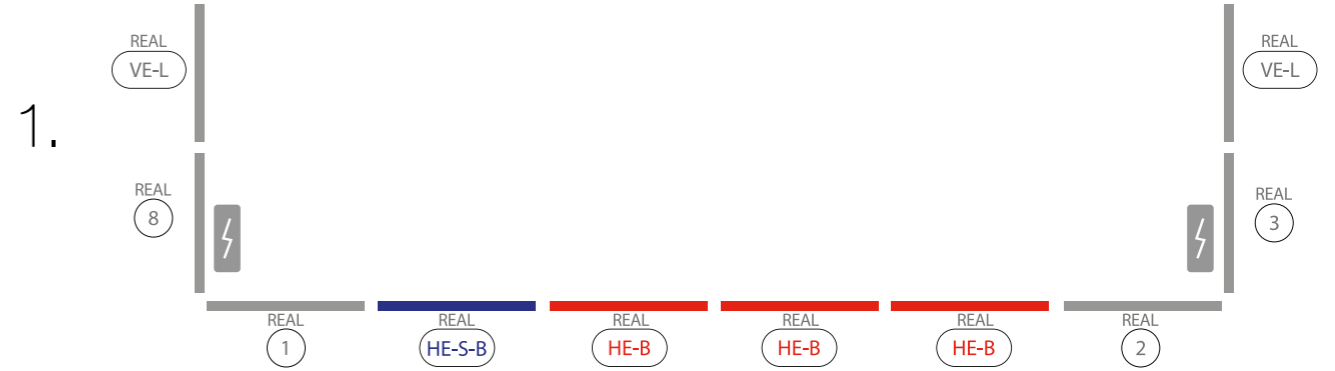

AUFBAUANLEITUNG SET UP INSTRUCTION

BIG LED UP

BIG LEDUP

88 x 230 248 298cm - 100 x 230 248 298cm	4
Aufbauanleitung/set up instruction	
Höhe 200cm/height 200cm	
200 x 230 248 298cm.....	14
Aufbauanleitung/set up instruction	
Höhe 200cm/height 200cm	
300 x 230 248 298cm.....	32
Aufbauanleitung/set up instruction	
Höhe 200cm/height 200cm	
400 x 230 248 298cm.....	52
Aufbauanleitung/set up instruction	
500 x 230 248 298cm.....	54
Aufbauanleitung/set up instruction	
600 x 230 248 298cm.....	56
Aufbauanleitung/set up instruction	
1000 x 230 248 298cm.....	62
Aufbauanleitung/set up instruction	

5.

4.

6.

7.

9.

8.

10.

14.

15.

16.

17.

21.

22.

23.

3.

5.

4.

6.

7.