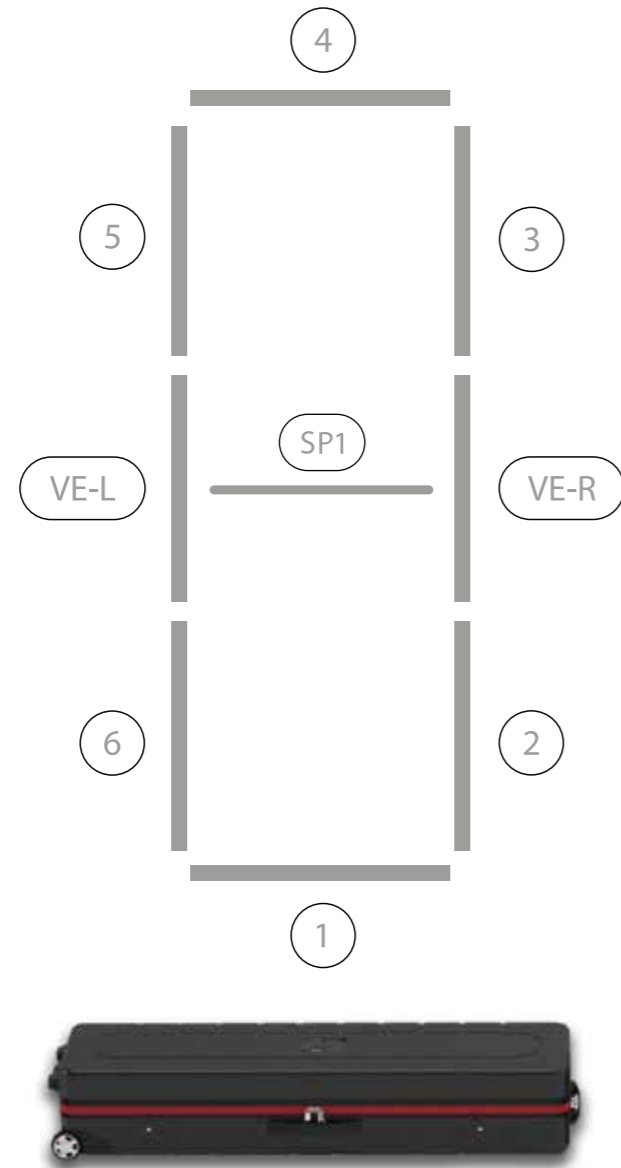

AUFBAUANLEITUNG SET UP INSTRUCTION

BIG LED UP

BIG LEDUP

88 x 230 248 298cm - 100 x 230 248 298cm	4
Aufbauanleitung/set up instruction	
Höhe 200cm/height 200cm	
200 x 230 248 298cm.....	14
Aufbauanleitung/set up instruction	
Höhe 200cm/height 200cm	
300 x 230 248 298cm.....	32
Aufbauanleitung/set up instruction	
Höhe 200cm/height 200cm	
400 x 230 248 298cm.....	52
Aufbauanleitung/set up instruction	
500 x 230 248 298cm.....	54
Aufbauanleitung/set up instruction	
600 x 230 248 298cm.....	56
Aufbauanleitung/set up instruction	
1000 x 230 248 298cm.....	62
Aufbauanleitung/set up instruction	

3.

4.

5.

6.

7.

8.

1.

2.

3.

5.

4.

6.

7.

8.

9.

10.

5.

4.

6.

7.

9.

8.

10.

14.