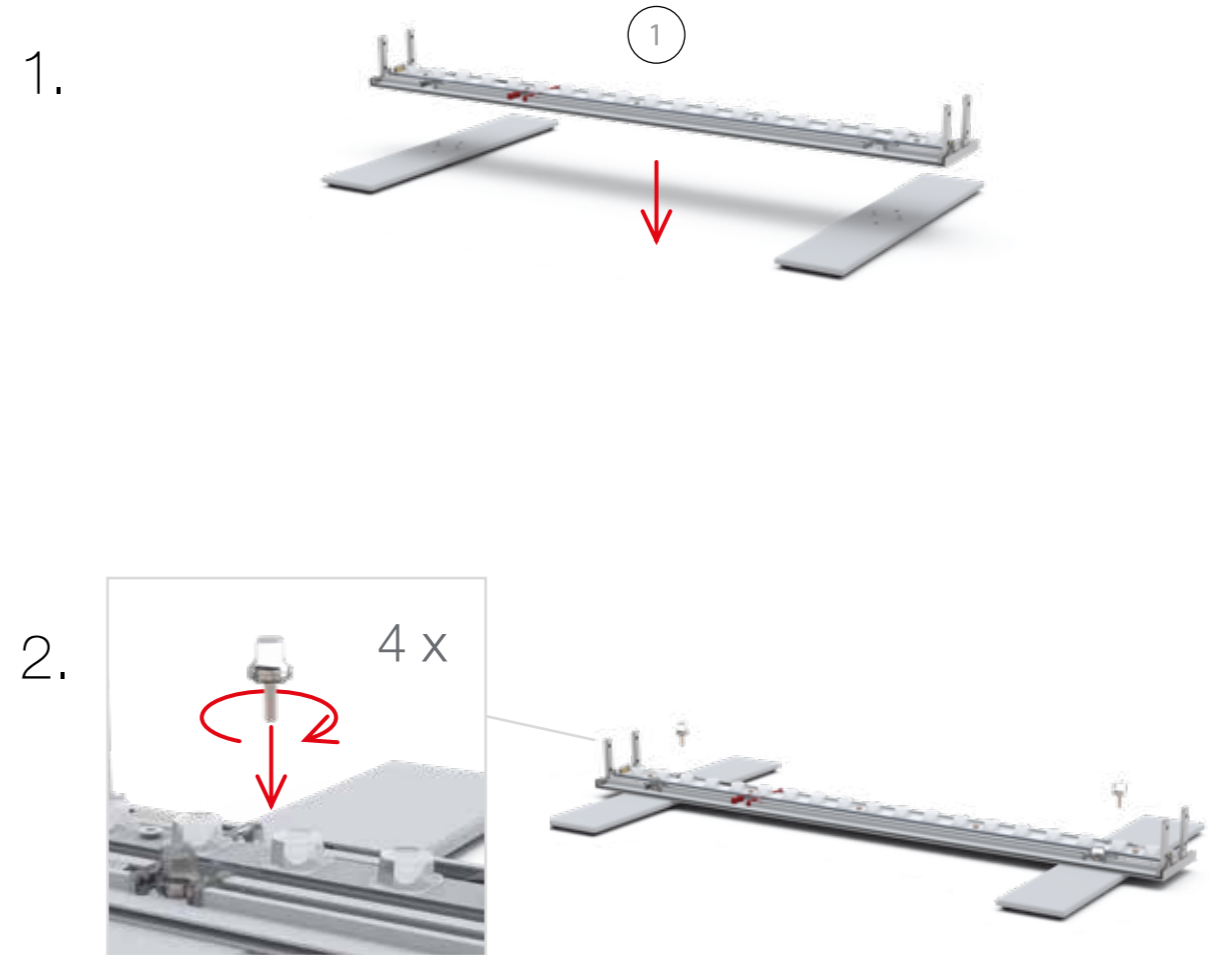

AUFBAUANLEITUNG SET UP INSTRUCTION

BIG LED UP

BIG LEDUP

88 x 230 248 298cm - 100 x 230 248 298cm	4
Aufbauanleitung/set up instruction	
Höhe 200cm/height 200cm	
200 x 230 248 298cm.....	14
Aufbauanleitung/set up instruction	
Höhe 200cm/height 200cm	
300 x 230 248 298cm.....	32
Aufbauanleitung/set up instruction	
Höhe 200cm/height 200cm	
400 x 230 248 298cm.....	52
Aufbauanleitung/set up instruction	
500 x 230 248 298cm.....	54
Aufbauanleitung/set up instruction	
600 x 230 248 298cm.....	56
Aufbauanleitung/set up instruction	
1000 x 230 248 298cm.....	62
Aufbauanleitung/set up instruction	