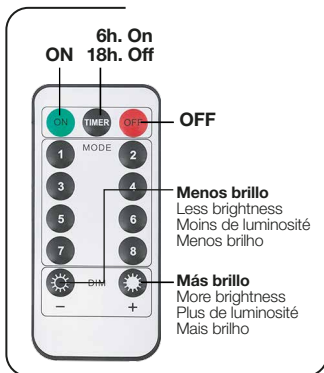

CORTINA LED DE ESTRELLAS

Stars LED curtain / Rideau LED étoiles /
Cortina de LED estrelas

8 MODOS

- 1. Combinación / Combination / Combinaison / Combinação**
- 2. Ondas / Waves / Vagues / Ondas**
- 3. Secuencial / Sequential / Séquentiel / Sequencial**
- 4. Brillo lento / Waves / Lueur lente / Brilho lento**
- 5. Desvanecimiento / Chasing / Décoloration / Desbotando**
- 6. Lenta / Slow / Lent / Lento**
- 7. Parapadeo / Twinkle / Parapadéo / Parapadeo**
- 8. Fijo / Steady on / Permanent/ Permanent**

Temporizador
Timer
Minuteur
Cronómetro

Brillo + / -
Brightness
Luminosité
Brilho

8 modos
8 Modes
8 Modes
8 Modos

Control IR
IR-Control
Contrôle infrarouge
Controlé IR

El producto se mide manualmente, puede haber ligeras desviaciones, consulte el producto real.

The product is manually measured, there may be slight deviations, please refer to the actual product.

Le produit est mesuré manuellement, il peut y avoir de légers écarts, veuillez vous référer au produit réel.