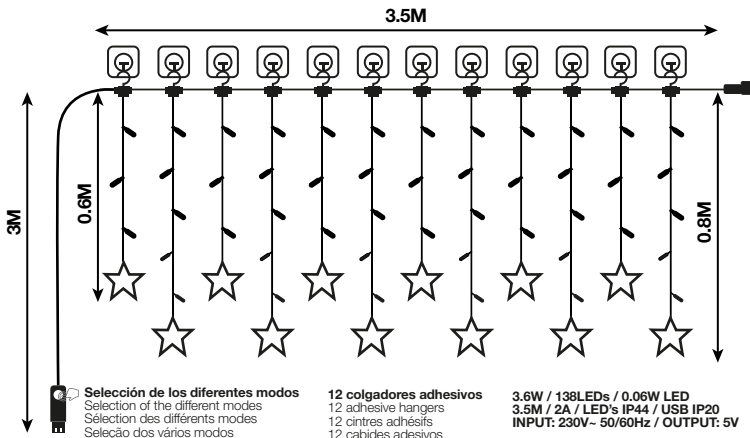

CORTINA LED DE ESTRELLAS

Stars LED curtain / Rideau LED étoiles /
Cortina de LED estrelas

8 MODOS

- 1. Combinación / Combination / Combinaison / Combinação**
- 2. Ondas / Waves / Vagues / Ondas**
- 3. Secuencial / Sequential / Séquentiel / Sequencial**
- 4. Brillo lento / Waves / Lueur lente / Brilho lento**
- 5. Desvanecimiento / Chasing / Décoloration / Desbotando**
- 6. Lenta / Slow / Lent / Lento**
- 7. Parapadeo / Twinkle / Parapadéo / Parapadeo**
- 8. Fijo / Steady on / Permanent/ Permanent**

Temporizador
Timer
Minuteur
Cronómetro

Brillo + / -
Brightness
Luminosité
Brilho

8 modos
8 Modes
8 Modes
8 Modos

Control IR
IR-Control
Contrôle infrarouge
Controlé IR

El producto se mide manualmente, puede haber ligeras desviaciones, consulte el producto real.

The product is manually measured, there may be slight deviations, please refer to the actual product.

Le produit est mesuré manuellement, il peut y avoir de légers écarts, veuillez vous référer au produit réel.

O produto é medido manualmente, pode haver pequenos desvios, consulte o produto real.