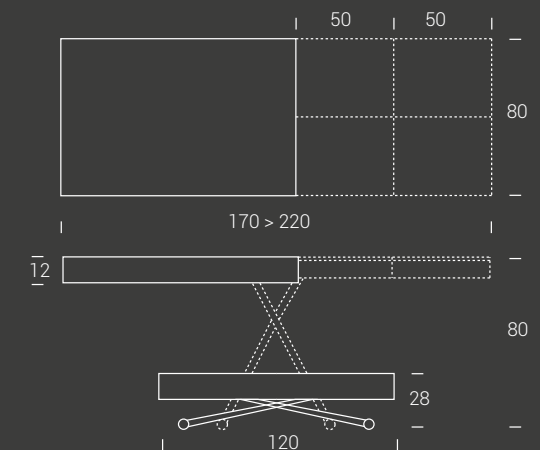

FINITURE BASE
FINITIONS PIÉTEMENT
BASE FINISHES

METALLO
/ MÉTAUX
/ METALS

- M02 Vern. Grisou goffrato
- M04 Vern. Nero opaco
- M05 Cromo lucido
- M09 Cromo nero lucido
- M11 Vern. Grafite goffrato
- M12 Vern. Tortora opaco
- M19 Vern. Bronzo goffrato
- M24 Vern. Bianco goffrato