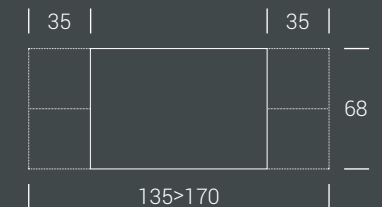

FINITURE BASE FINITIONS PIÉTEMENT BASE FINISHES

METALLO / MÉTAUX / METALS

M02	Verniciato grisou goffrato
M04	Verniciato nero opaco
M05	Cromo lucido
M09	Cromo nero lucido
M11	Verniciato grafite goffrato
M12	Verniciato tortora opaco
M19	Verniciato bronzo goffrato
M24	Verniciato bianco goffrato