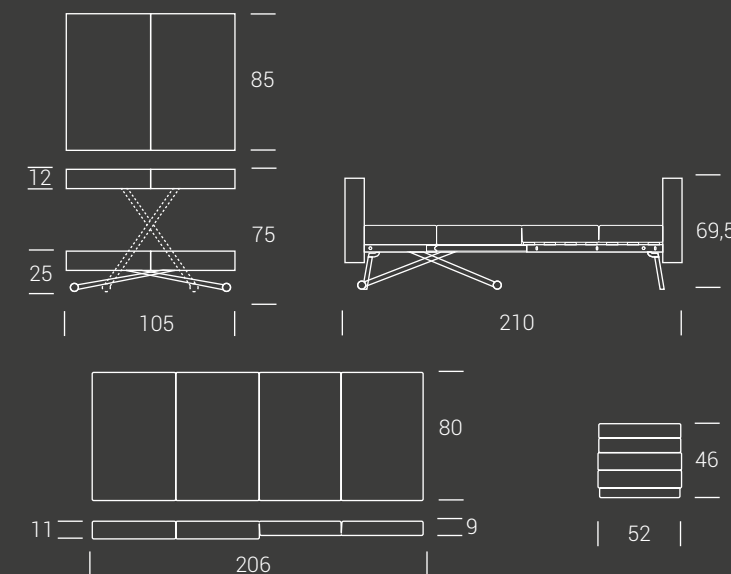

FINITURE BASE FINITIONS PIÉTEMENT BASE FINISHES

METALLO / MÉTAUX / METALS

M02	Verniciato grisou goffrato
M04	Verniciato nero opaco
M05	Cromo lucido
M09	Cromo nero lucido
M11	Verniciato grafite goffrato
M12	Verniciato tortora opaco
M19	Verniciato bronzo goffrato
M24	Verniciato bianco goffrato