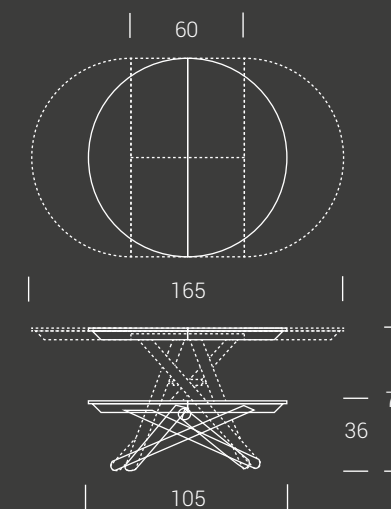

FINITURE BASE FINITIONS PIÉTEMENT BASE FINISHES

METALLO / MÉTAUX / METALS

M02	Verniciato grisou goffrato
M04	Verniciato nero opaco
M11	Verniciato grafite goffrato
M12	Verniciato tortora opaco
M19	Verniciato bronzo goffrato
M24	Verniciato bianco goffrato