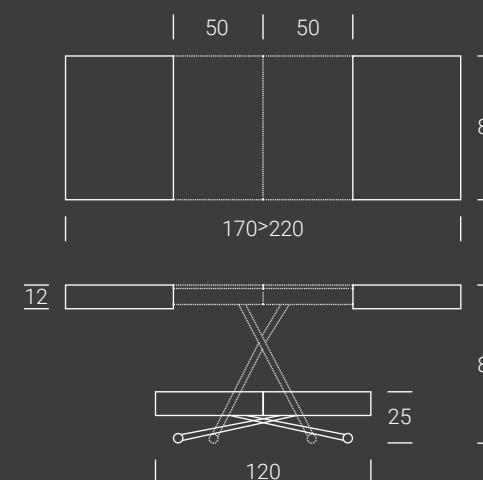

FINITURE BASE FINITIONS PIÉTEMENT BASE FINISHES

METALLO / MÉTAUX / METALS

M02	Verniciato grigio goffrato
M04	Verniciato nero opaco
M05	Cromo lucido
M09	Cromo nero lucido
M11	Verniciato grafite goffrato
M12	Verniciato tortora opaco
M19	Verniciato bronzo goffrato
M24	Verniciato bianco goffrato