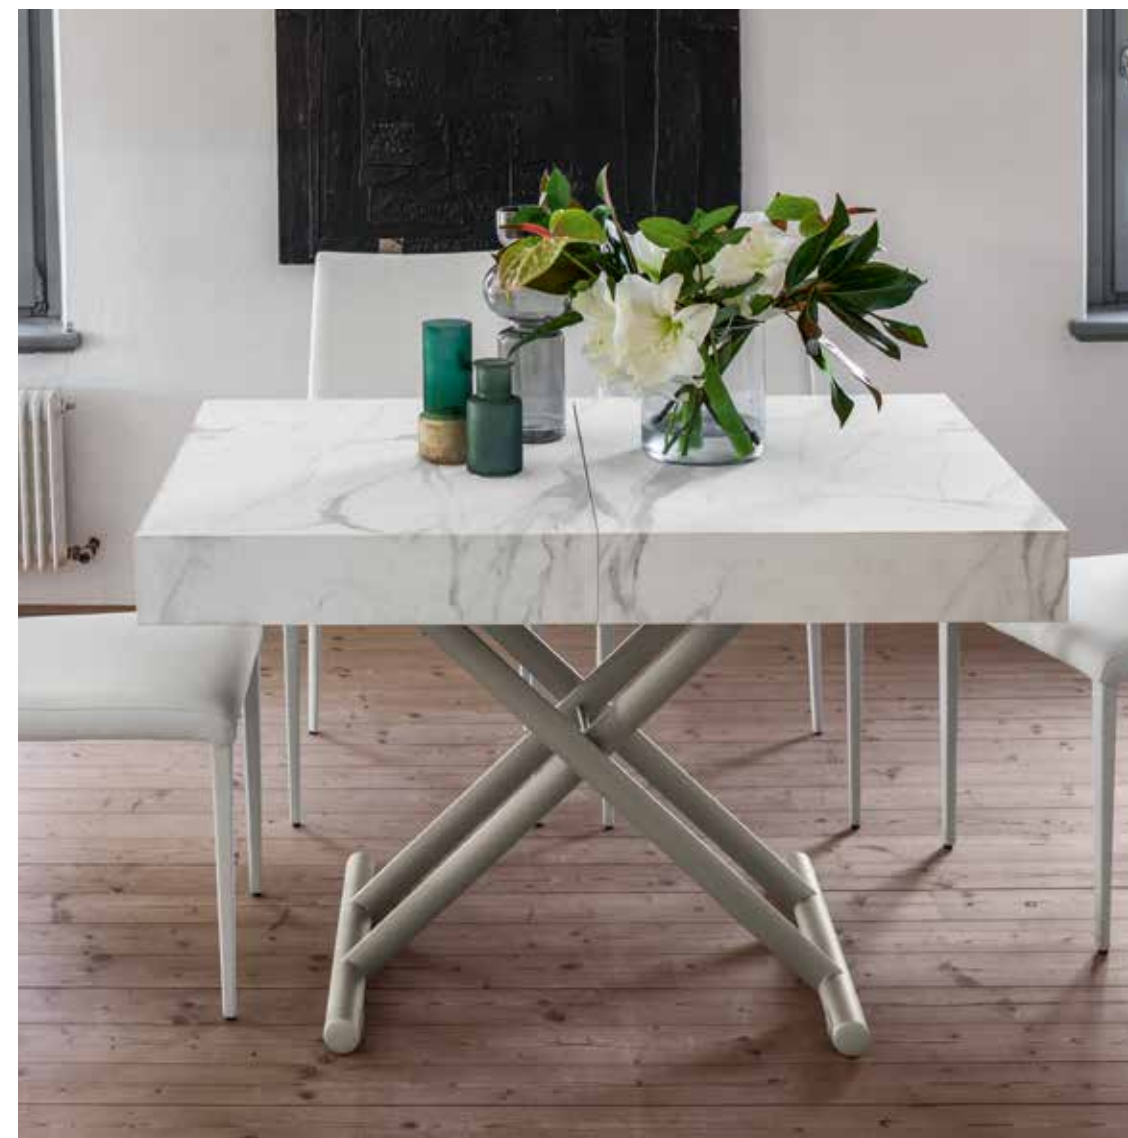

ULISSE

UN TAVOLINO DALLE LINEE "MINIMAL" CON MECCANISMO A GAS, SI TRASFORMA ALL'OCCORRENZA IN UN TAVOLO DA PRANZO CON SEMPLICI MOVIMENTI DELLA MANO. RAFFINATA LA FINITURA IN NOBILITATO EFFETTO MARMO.

Une table aux lignes « minimales » avec haussement par vérin gaz, se transforme si besoin dans une table de repas avec des gestes simples. Très raffinée la finition melamine effet marbre du plateau.

A table with "minimal" lines and a gas lifting mechanism, it turns, if necessary, into a dining table with a few simple movements. Definitely refined the marble-style melamine finish.