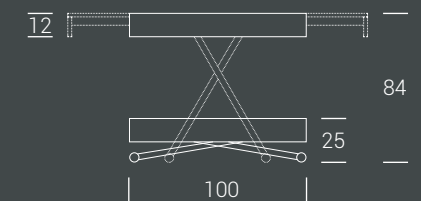

FINITURE BASE FINITIONS PIÉTEMENT BASE FINISHES

METALLO / MÉTAUX / METALS

M02	Verniciato grisou goffrato
M04	Verniciato nero opaco
M05	Cromo lucido
M09	Cromo nero lucido
M11	Verniciato grafite goffrato
M12	Verniciato tortora opaco
M19	Verniciato bronzo goffrato
M24	Verniciato bianco goffrato