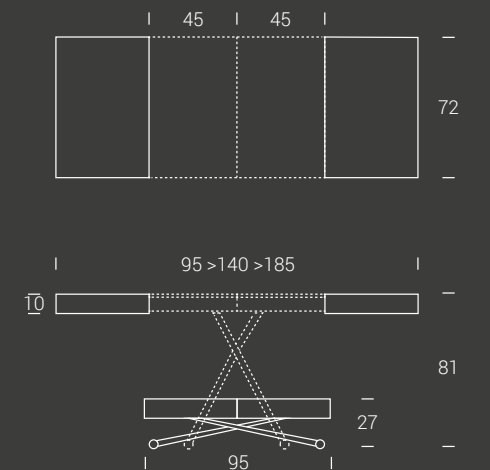

FINITURE BASE FINITIONS PIÉTEMENT BASE FINISHES

METALLO / MÉTAUX / METALS

M02	Vern. Grisou goffrato
M04	Vern. Nero opaco
M05	Cromo lucido
M09	Cromo nero lucido
M11	Vern. Grafite goffrato
M12	Vern. Tortora opaco
M19	Vern. Bronzo goffrato
M24	Vern. Bianco goffrato