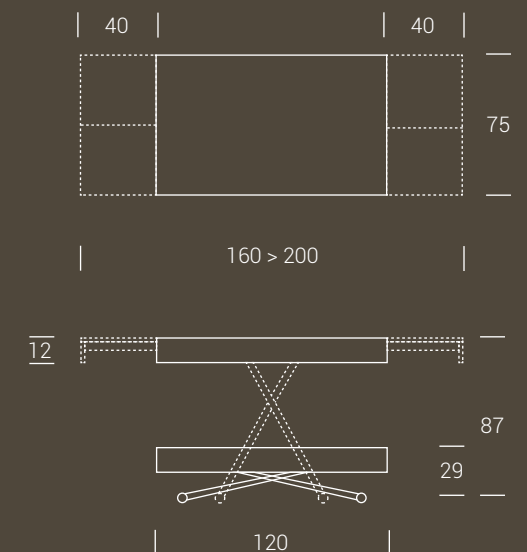

FINITURE BASE FINITIONS PIÉTEMENT BASE FINISHES

METALLO / MÉTAUX / METALS

M02	Verniciato grisou goffrato
M04	Verniciato nero opaco
M05	Cromo lucido
M09	Cromo nero lucido
M11	Verniciato grafite goffrato
M12	Verniciato tortora opaco
M19	Verniciato bronzo goffrato
M24	Verniciato bianco goffrato