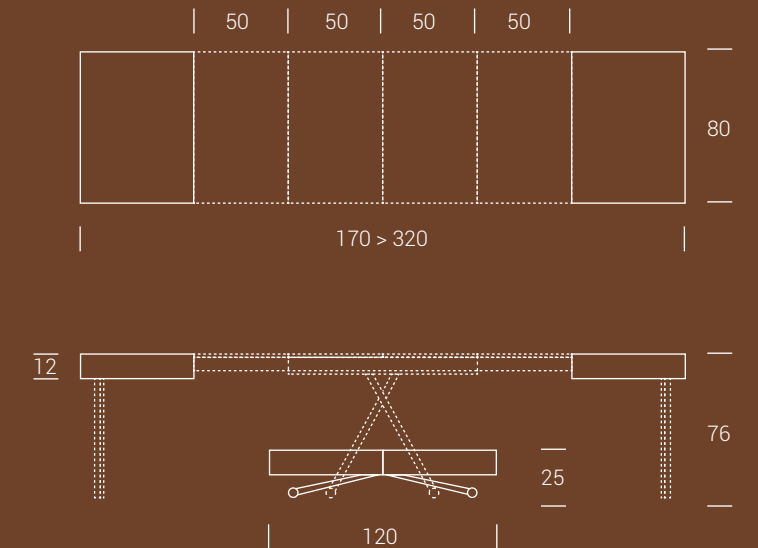

FINITURE BASE
FINITIONS PIÉTEMENT
BASE FINISHES

METALLO
/ MÉTAUX
/ METALS

M02	Verniciato grisou gofrato
M04	Verniciato nero opaco
M05	Cromo lucido
M09	Cromo nero lucido
M11	Verniciato grafite gofrato
M12	Verniciato tortora opaco
M19	Verniciato bronzo gofrato
M24	Verniciato bianco gofrato