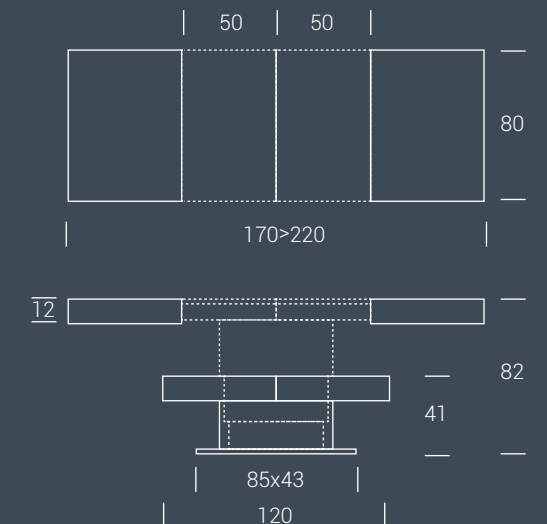

FINITURE BASE FINITIONS PIÉTEMENT BASE FINISHES

METALLO / MÉTAUX / METALS

M01	Inox
M02	Verniciato grisou goffrato
M04	Verniciato nero opaco
M11	Verniciato grafite goffrato
M12	Verniciato tortora opaco
M19	Verniciato bronzo goffrato
M24	Verniciato bianco goffrato