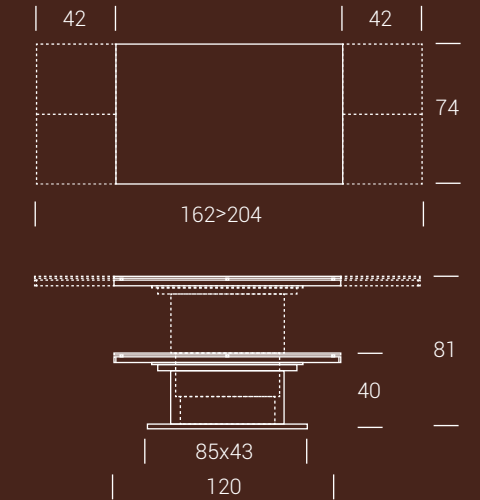

FINITURE BASE FINITIONS PIÉTEMENT BASE FINISHES

METALLO / MÉTAUX / METALS

M01	Inox
M02	Verniciato grisou goffrato
M04	Verniciato nero opaco
M11	Verniciato grafite goffrato
M12	Verniciato tortora opaco
M19	Verniciato bronzo goffrato
M24	Verniciato bianco goffrato