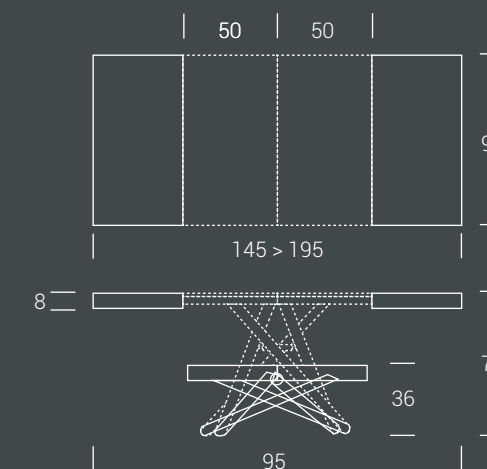

FINITURE BASE FINITIONS PIÉTEMENT BASE FINISHES

METALLO / MÉTAUX / METALS

- M02 Verniciato grisou gofrato
- M04 Verniciato nero opaco
- M11 Verniciato grafite gofrato
- M12 Verniciato tortora opaco
- M19 Verniciato bronzo gofrato
- M24 Verniciato bianco gofrato