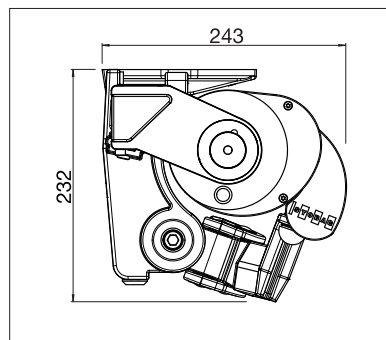

min. 170 cm  
max. 600 cm

min. 140 cm  
max. 350 cm

Je nach Ausführung und Dimension kann die Windwiderstandsklasse variieren.

Technische Massangaben in Millimeter

Wandmontage

Deckenmontage

EN 13561

REGISTRIERUNG  
ERFORDERLICH