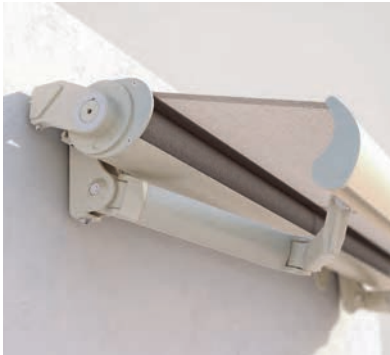

# SELECT-BOX

BALKON & TERRASSE

**STABILE UND VIELSEITIG EINSETZBARE  
HALBKASSETTEN-MARKISE**

# SELECT-BOX S8250

Schutzkasten

Volant-Plus

- Hohe Stabilität durch Dreikant-Tragrohrtechnik
- Tuch in eingefahrenem Zustand im Kasten geschützt, Gelenkarme aussenliegend
- Verschiedene Montagemöglichkeiten an die Wand, unter die Decke oder an den Sparren
- Variable Konsolenposition
- Markiseneigung von 5° bis 60° einstellbar
- Optionales Volant sorgt für zusätzlichen Schatten und ist ein optischer Schutz für die Markisenarme
- Optional Volant-Plus: Acryl-Tuch bis max. 120 cm und Soltis 86/Soltis 92 bis max. 170 cm Höhe. Verbessertes Wickelverhalten dank Floating-System (schwimmende Walze)

min. 170 cm  
max. 600 cm

min. 140 cm  
max. 350 cm

Je nach Ausführung und Dimension kann die Windwiderstandsklasse variieren.

Technische Massangaben in Millimeter

Wandmontage

Deckenmontage

EN 13561

REGISTRIERUNG  
ERFORDERLICH