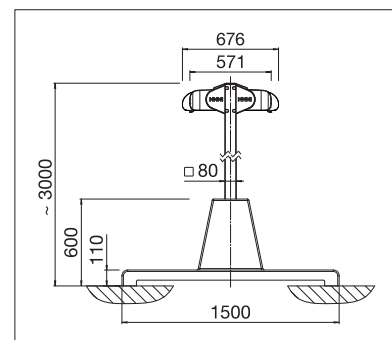

Mit Betonsockel und Volant-Plus

REGISTRIERUNG
ERFORDERLICH

COLORS

Entdecken Sie die vielfältigen Möglichkeiten bei der Auswahl der Gestellfarben.

FABRICS

Wählen Sie aus einem reichhaltigen Angebot von Stoffen und Farben.

ELECTRICS

Mehr Komfort durch die Automatisierung, Steuerungs- und Beleuchtungssysteme.

Mehr Informationen auf www.stobag.com

STOBAG