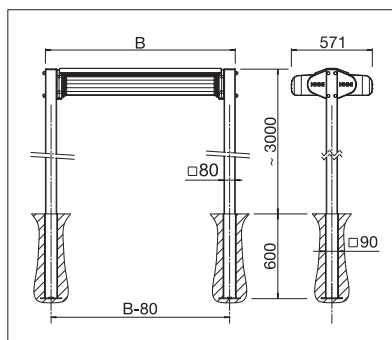

- Grosse Beschattungsfläche mit nur zwei Stützen
- Linke und rechte Beschattungsseite in separater Kassette geschützt
- Kassetten wahlweise in runder oder eckiger Form erhältlich
- Linke und rechte Beschattungsfläche individuell bedienbar
- Braucht in der Regel keine Baubewilligung
- Verankerungsmöglichkeiten der Stützen mittels eingelassenen Bodenhülsen oder Betonsockeln
- Einfache und schnelle Montage
- Optionales Beleuchtungssystem erhältlich
- Optional Volant-Plus: Acryl-Tuch bis max. 120 cm und Soltis 86 / Soltis 92 bis max. 170 cm Höhe. Verbessertes Wickelverhalten dank Floating-System (schwimmende Walze)

min. 210 cm
max. 662 cm*

min. 300 cm
max. 700 cm

Stützenhöhe
~ 303 cm

* ab 613 cm nur mit Motor

Je nach Ausführung und Dimension kann die Windwiderstandsklasse variieren.

Technische Massangaben in Millimeter