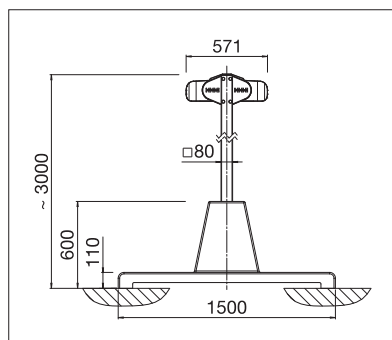

Mit Betonsockel