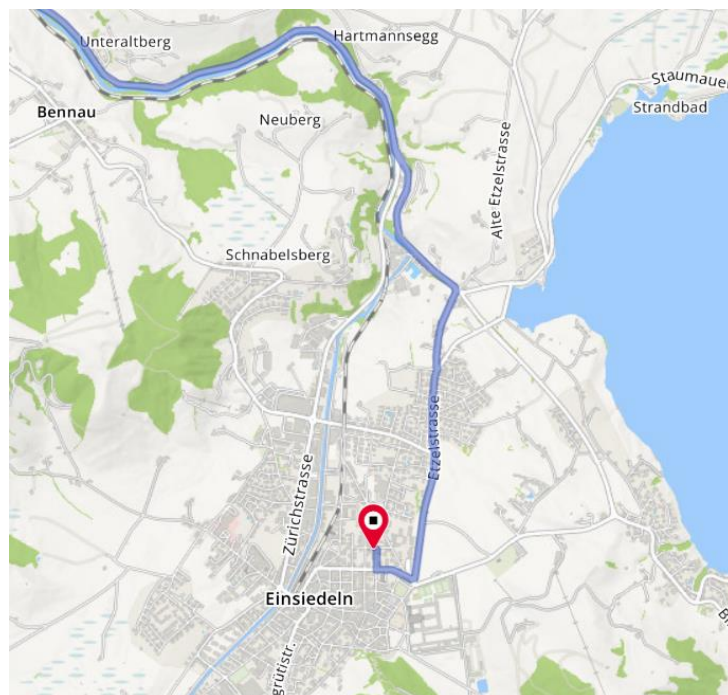

Anreise Wohnheim Flora, Einsiedeln SZ

Adresse:

Stiftung Phönix Schwyz, Wohnheim Flora
Benzigerstrasse 21
Postfach 148
8840 Einsiedeln
Tel: 055 418 44 77

Anreise mit dem öffentlichen Verkehr:

Ab Bahnhof Einsiedeln über die Eisenbahnstrasse innert 7 min zu Fuss erreichbar.

Anreise mit dem Auto:

Routenplaner Google Maps:

Die Besucherparkplätze befinden sich unmittelbar vor dem Eingang des Wohnheims