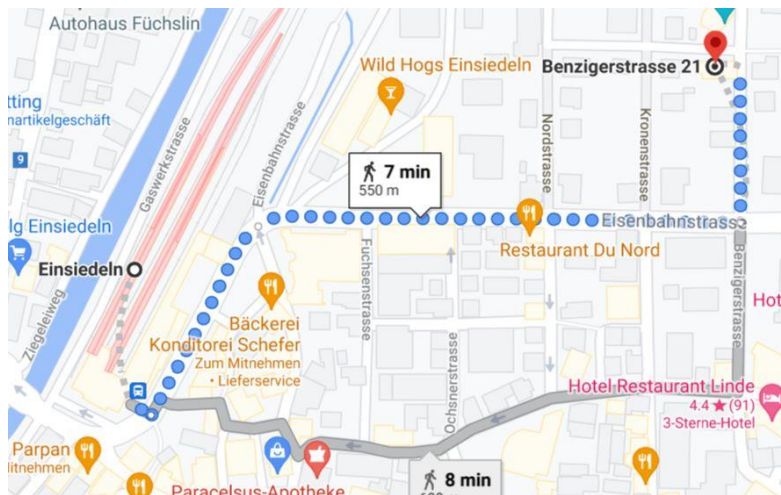

Anreise Wohnheim Flora, Einsiedeln SZ

Adresse:

Stiftung Phönix Schwyz, Wohnheim Flora
Benzigerstrasse 21
Postfach 148
8840 Einsiedeln
Tel: 055 418 44 77

Anreise mit dem öffentlichen Verkehr:

Ab Bahnhof Einsiedeln über die Eisenbahnstrasse innert 7 min zu Fuss erreichbar.

Anreise mit dem Auto:

Routenplaner Google Maps:

Die Besucherparkplätze befinden sich unmittelbar vor dem Eingang des Wohnheims