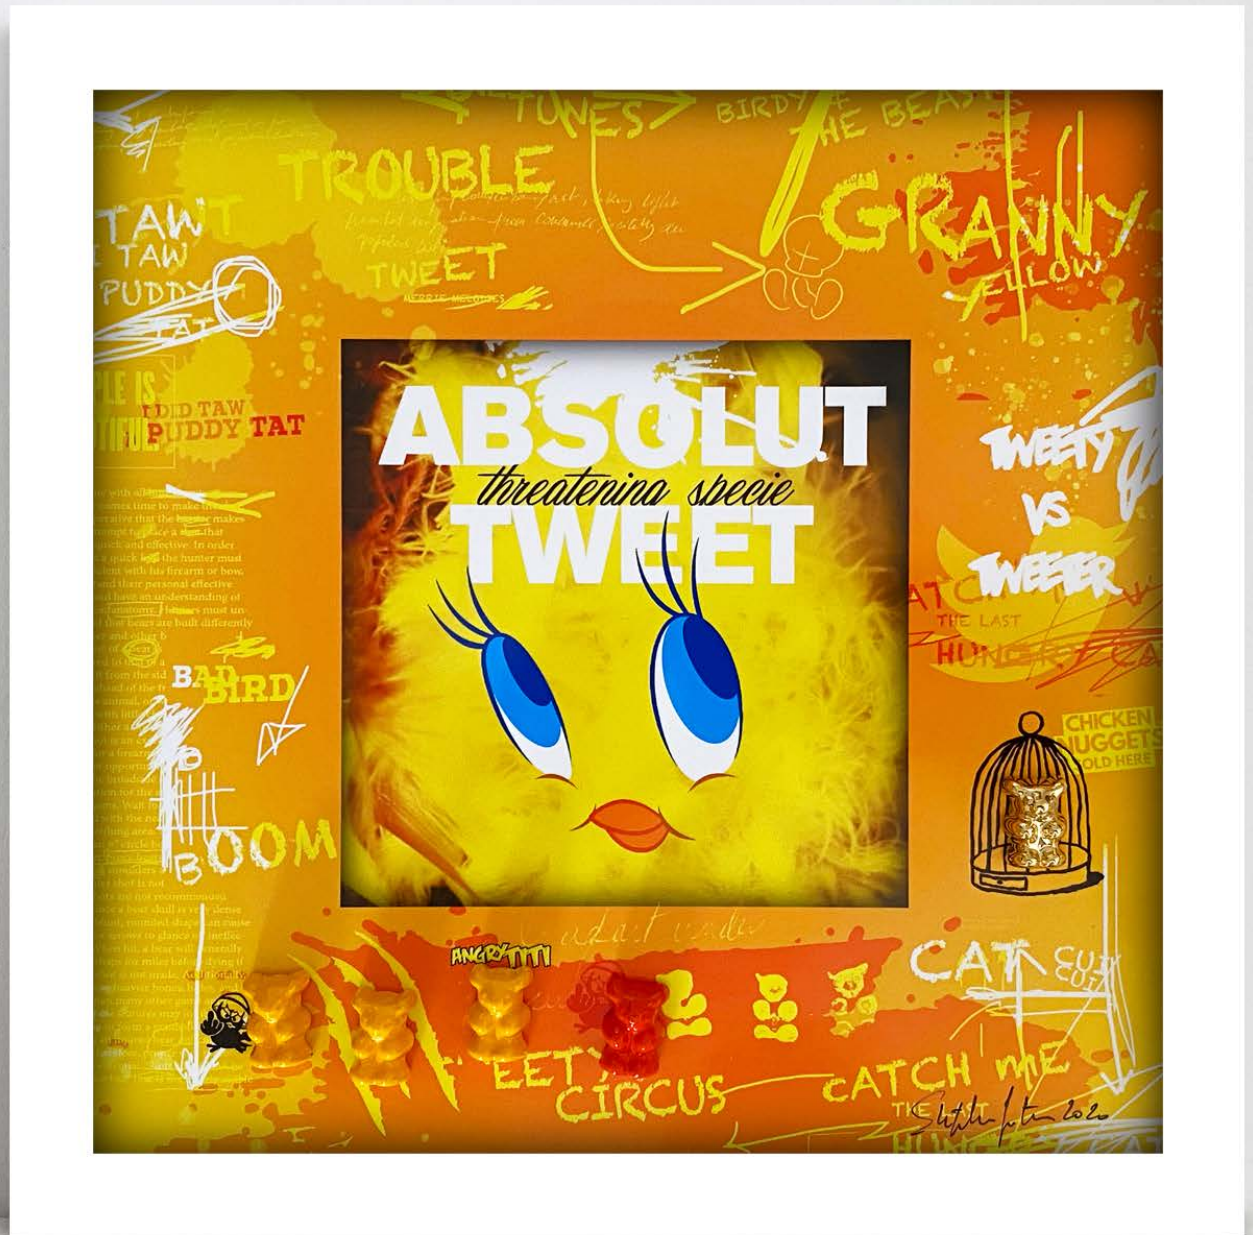

Absolut yellow

Œuvre originale signée par l'artiste. Édition limitée /20 ex. Dim. 25 x 25 x 4,5 cm. Assemblage sur papier photo brillant, collage sculptures en alliage aluminium et acier, oursins peints et vernis à la main. Encadrement bois blanc, vitre de protection, livré avec son certificat d'authenticité.

Original artwork signed by the artist. Limited edition /20 ex. Dim. 25 x 25 x 4.5 cm. Assembly on glossy photo paper, collage of sculptures in aluminum and steel alloy, hand painted and varnished. White wood frame, glass protection, delivered with its certificate of authenticity.