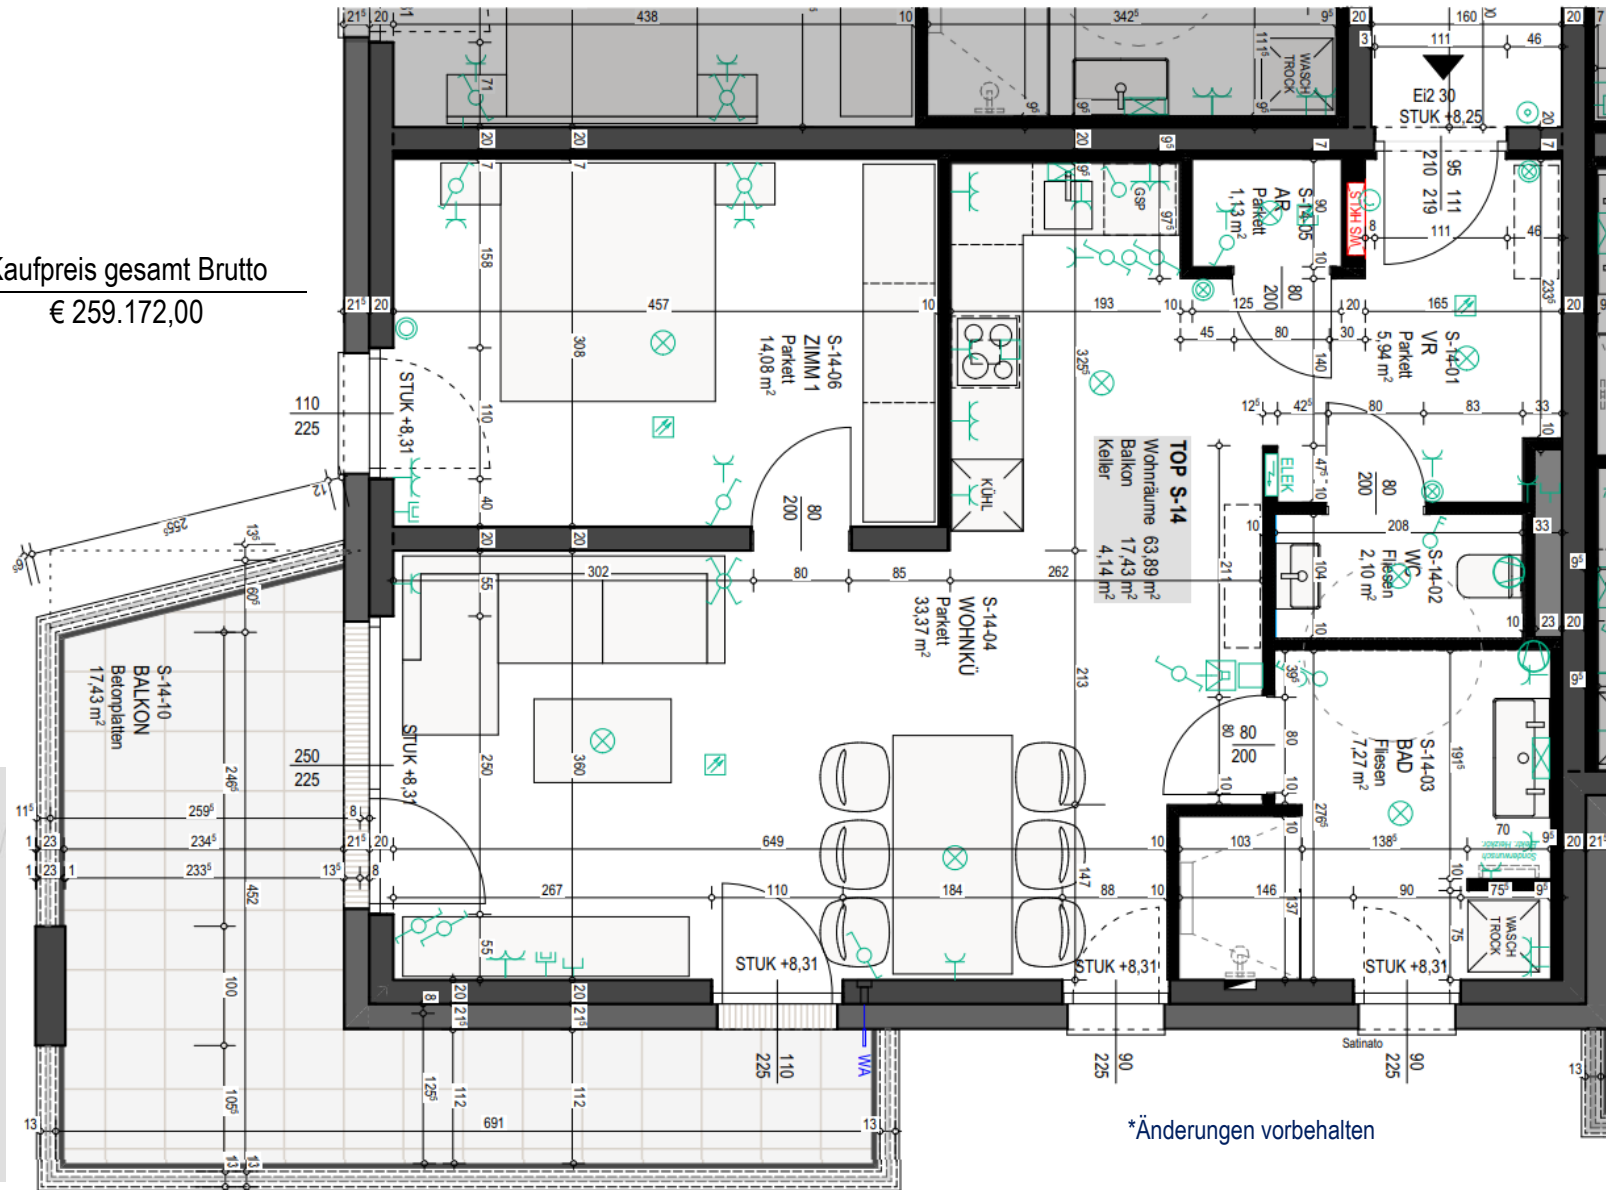

HAUS S – TOP 14

Wohnfläche gesamt
63,89m²

Balkon
17,43m²

Kaufpreis gesamt Brutto
€ 259.172,00

*Änderungen vorbehalten