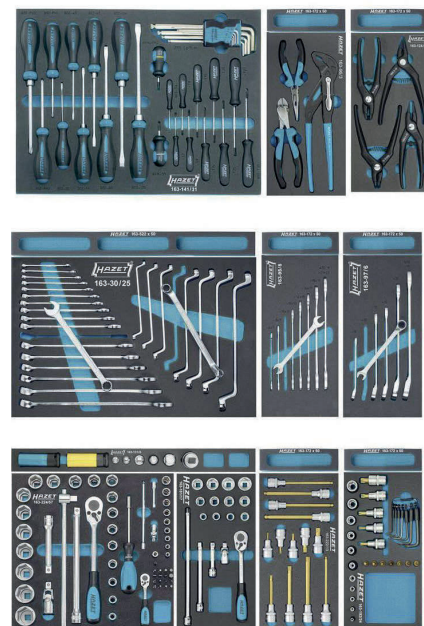

GEREEDSCHAPWAGENS

SG TOOLS

€ 1.899,00

HAZET Assistent 179 XXL

7 laden - 5 laden gevuld

€ 3.399,00

GEREEDSCHAPWAGENS

HAZET met Assistent