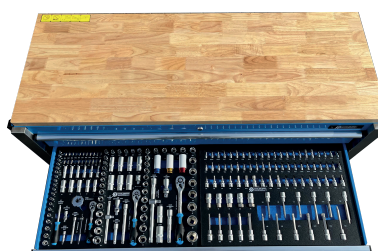

LEVERING

Wij zijn groothandel en leveren uitsluitend alleen aan dealers. De prijzen die vermeld staan zijn adviesprijzen en kunnen afwijken.

GEREEDSCHAPWAGENS

STAHLTECH SG54 11 LADEN - 9 GEVULD

- 54 INCH BREED
- HEAVY DUTY WIELEN
- 2 ZWENKWIELEN MET DOUBLE LOCK
- CENTRAAL VERGRENDELING
- 11 LADEN - 9 GEVULD
- STEEK/RING EN DOPPEN T/M MAAT 50