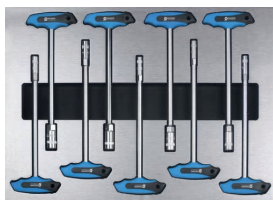

GEREEDSCHAPWAGENS

STAHLGRUPPE SG22 13 LADES - 11 GEVULD

NU OOK VERKRIJGBAAR
MET ACHTERWAND
INCL. ASSESOIRES

€ 395,00

€ 5.795,00