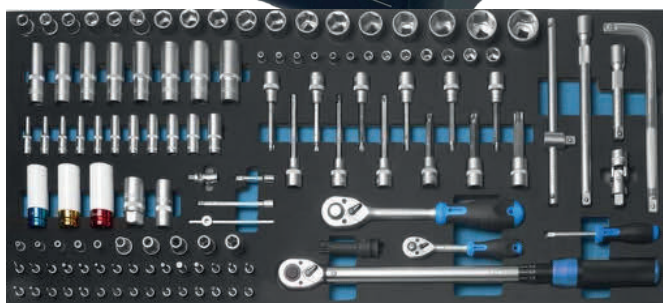

GEREEDSCHAPWAGENS

STAHLGRUPPE SG22 13 LADES - 11 GEVULD

NU OOK VERKRIJGBAAR
MET ACHTERWAND
INCL. ASSESOIRES

€ 395,00

€ 5.795,00