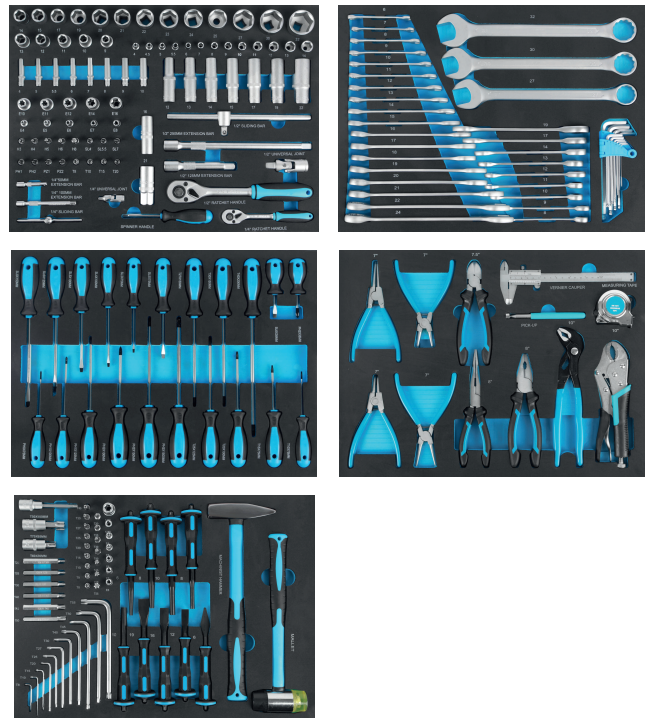

€ 7.875,00

GEREEDSCHAPWAGENS

STAHLGRUPPE GEVULD XL

€ 4.450,00

STAHLGRUPPE SG7

€ 2.850,00

GEREEDSCHAPWAGENS

STAHLGRUPPE SG22 13 LADES - 11 GEVULD