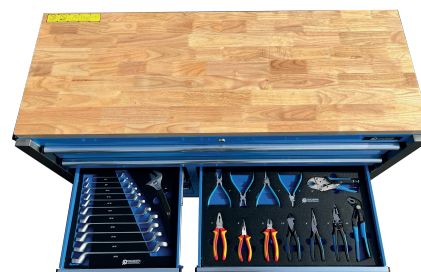

LEVERING

Wij zijn groothandel en leveren uitsluitend alleen aan dealers. De prijzen die vermeld staan zijn adviesprijzen en kunnen afwijken.

GEREEDSCHAPWAGENS

STAHLTECH SG54 11 LADEN - 9 GEVULD

- 54 INCH BREED
- HEAVY DUTY WIELEN
- 2 ZWENKWIELEN MET DOUBLE LOCK
- CENTRAAL VERGRENDELING
- 11 LADEN - 9 GEVULD
- STEEK/RING EN DOPPEN T/M MAAT 50