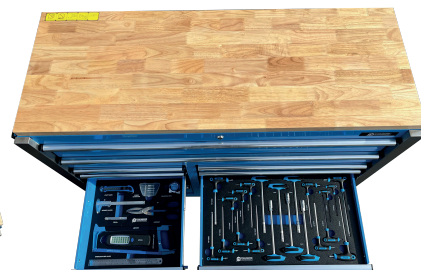

LEVERING

Wij zijn groothandel en leveren uitsluitend alleen aan dealers. De prijzen die vermeld staan zijn adviesprijzen en kunnen afwijken.

GEREEDSCHAPWAGENS

STAHLTECH SG54 11 LADEN - 9 GEVULD

- 54 INCH BREED
- HEAVY DUTY WIELEN
- 2 ZWENKWIELEN MET DOUBLE LOCK
- CENTRAAL VERGRENDELING
- 11 LADEN - 9 GEVULD
- STEEK/RING EN DOPPEN T/M MAAT 50