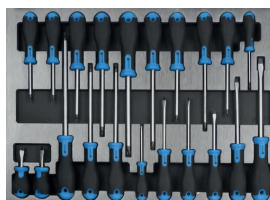

GEREEDSCHAPWAGENS

STAHLGRUPPE SG22 13 LADES - 11 GEVULD

NU OOK VERKRIJGBAAR
MET ACHTERWAND
INCL. ASSESOIRES

€ 395,00

€ 5.795,00