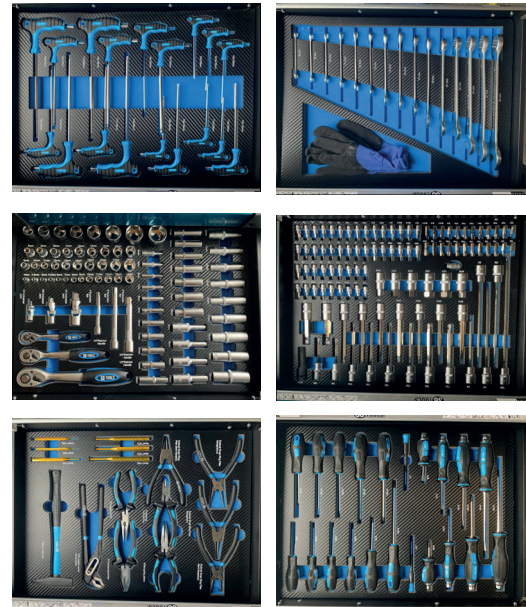

GEREEDSCHAPWAGENS

SG TOOLS

€ 1.899,00

HAZET Assistent 179 XXL

7 laden - 5 laden gevuld

€ 3.399,00

GEREEDSCHAPWAGENS

HAZET met Assistent