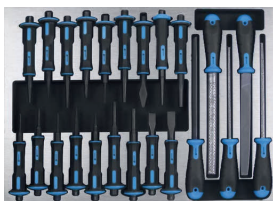

GEREEDSCHAPWAGENS

STAHLGRUPPE SG22 13 LADES - 11 GEVULD

NU OOK VERKRIJGBAAR
MET ACHTERWAND
INCL. ASSESOIRES

€ 395,00

€ 5.795,00