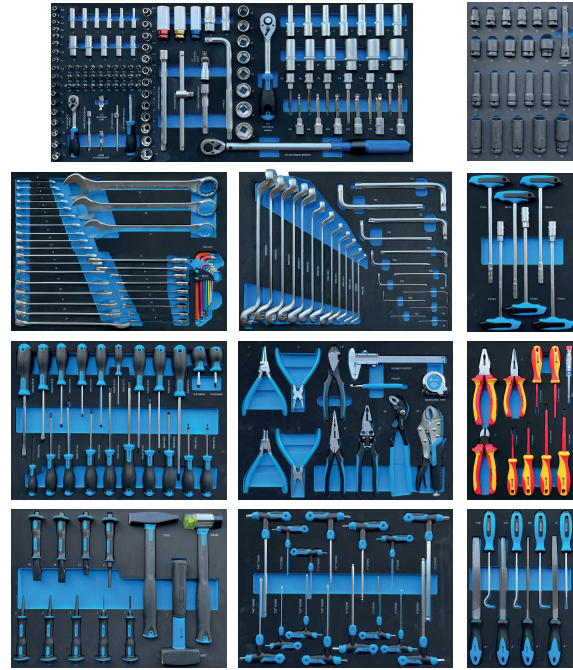

GEREEDSCHAPWAGENS

STAHLGRUPPE SG23 GRIJS