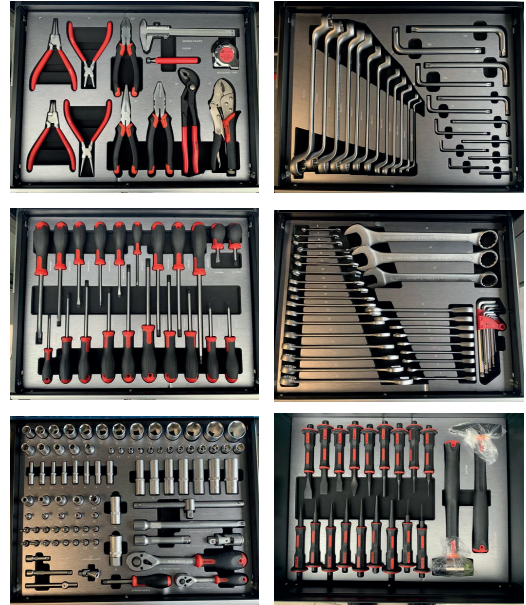

GEREEDSCHAPWAGENS

STAHLGRUPPE GEVULD XL