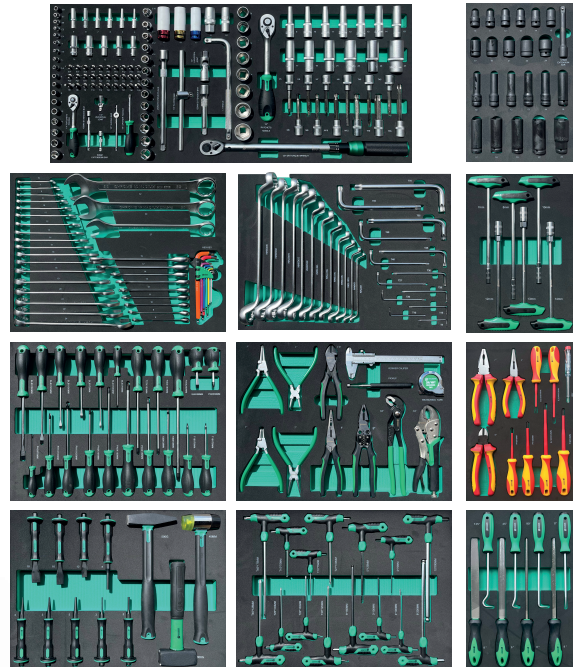

STAHLGRUPPE SG23 GROEN