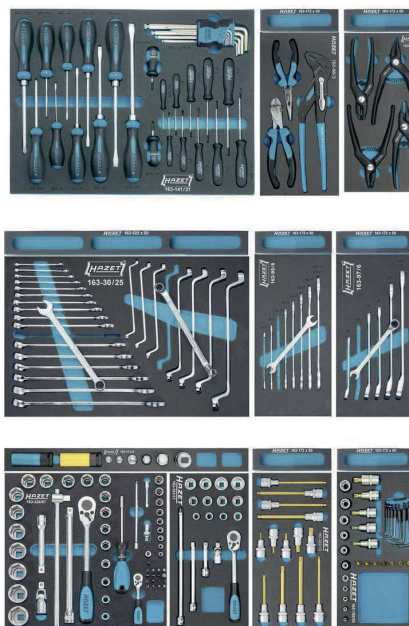

7 laden - 3 laden gevuld

€ 2.150,00

HAZET 178-6 / 169 delig

6 laden - 4 laden gevuld

€ 2.403,00

HAZET Werkbank 179WT

8 laden - 6 laden gevuld

€ 5.465,00