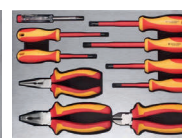

GEREEDSCHAPWAGENS

STAHLGRUPPE SG22 13 LADES - 11 GEVULD

NU OOK VERKRIJGBAAR
MET ACHTERWAND
INCL. ASSESOIRES

€ 395,00

€ 5.795,00