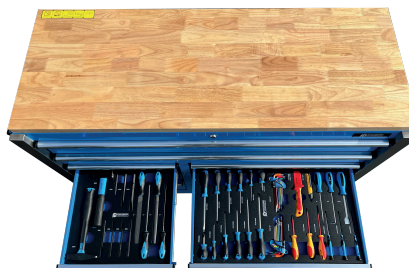

LEVERING

Wij zijn groothandel en leveren uitsluitend alleen aan dealers. De prijzen die vermeld staan zijn adviesprijzen en kunnen afwijken.

GEREEDSCHAPWAGENS

STAHLTECH SG54 11 LADEN - 9 GEVULD

- 54 INCH BREED
- HEAVY DUTY WIELEN
- 2 ZWENKWIELEN MET DOUBLE LOCK
- CENTRAAL VERGRENDELING
- 11 LADEN - 9 GEVULD
- STEEK/RING EN DOPPEN T/M MAAT 50